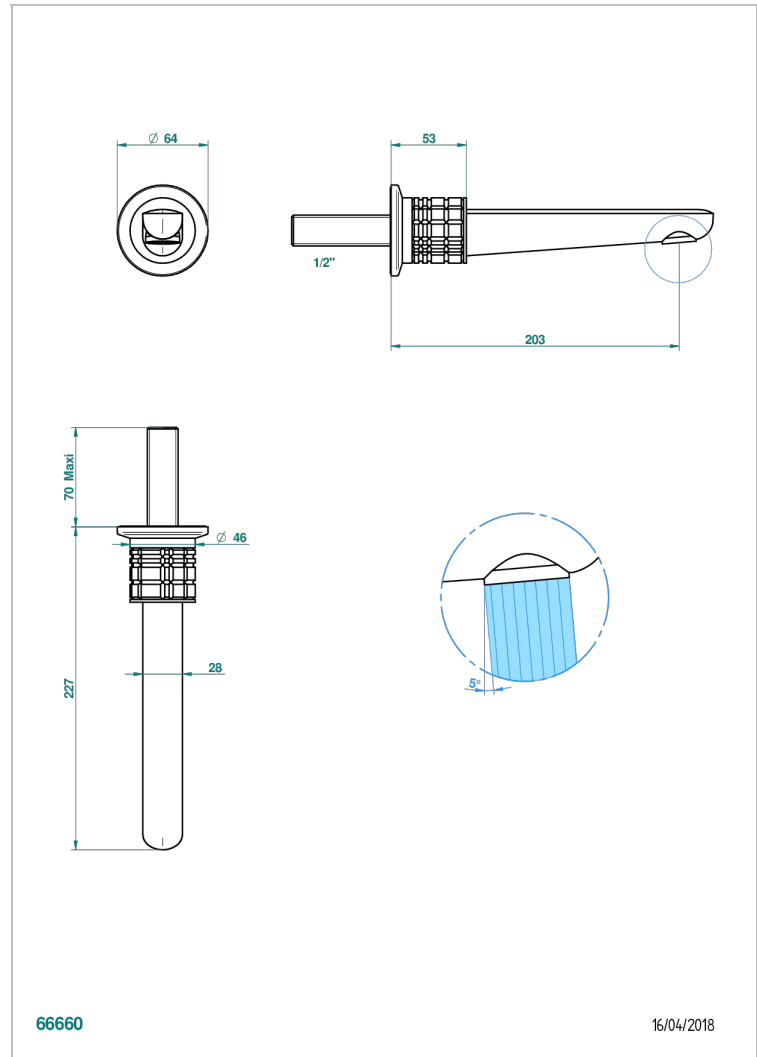

# SYSTEM HOWLITE

G9G-22GAB

Bec de lavabo mural goliath 1/2 sans té

THG<sup>®</sup>  
PARIS

## CARACTÉRISTIQUES

- System Howlite
- Bec de lavabo mural goliath 1/2 sans té

Vieux cuivre rouge mat - H07  
Vieux nickel - H28