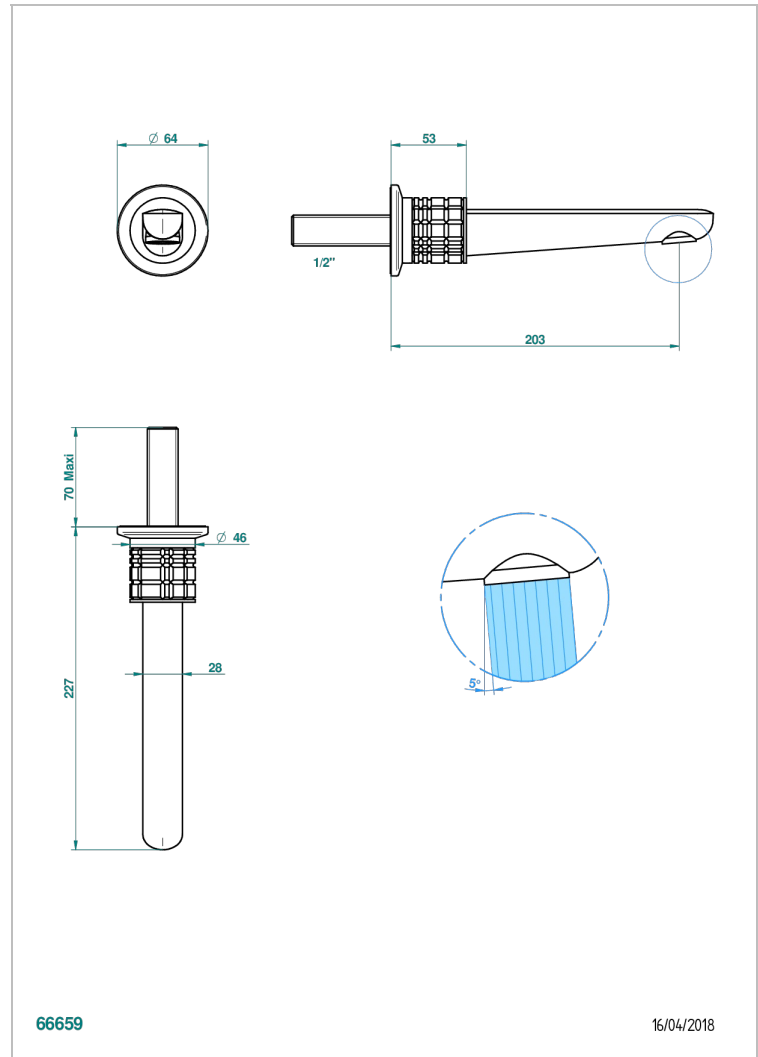

# SYSTEM METAL QUADRILLE A MANETTES

G9F-22GAB

Bec de lavabo mural goliath 1/2 sans té

THG<sup>®</sup>  
PARIS

## CARACTÉRISTIQUES

- System Métal Quadrillé à manettes
- Bec de lavabo mural goliath 1/2 sans té

## FINITIONS DISPONIBLES

Bronze clair - D01  
Chromé - A02  
Chromé insert doré - GA1  
Chromé mat - C02  
Doré brillant - F01  
Doré mat - F07

Nickel brillant - B01  
Nickel mat - C01  
Noir mat céramique - D30  
Or pâle - F30  
Or pâle mat - F31  
Pvd blush - H62