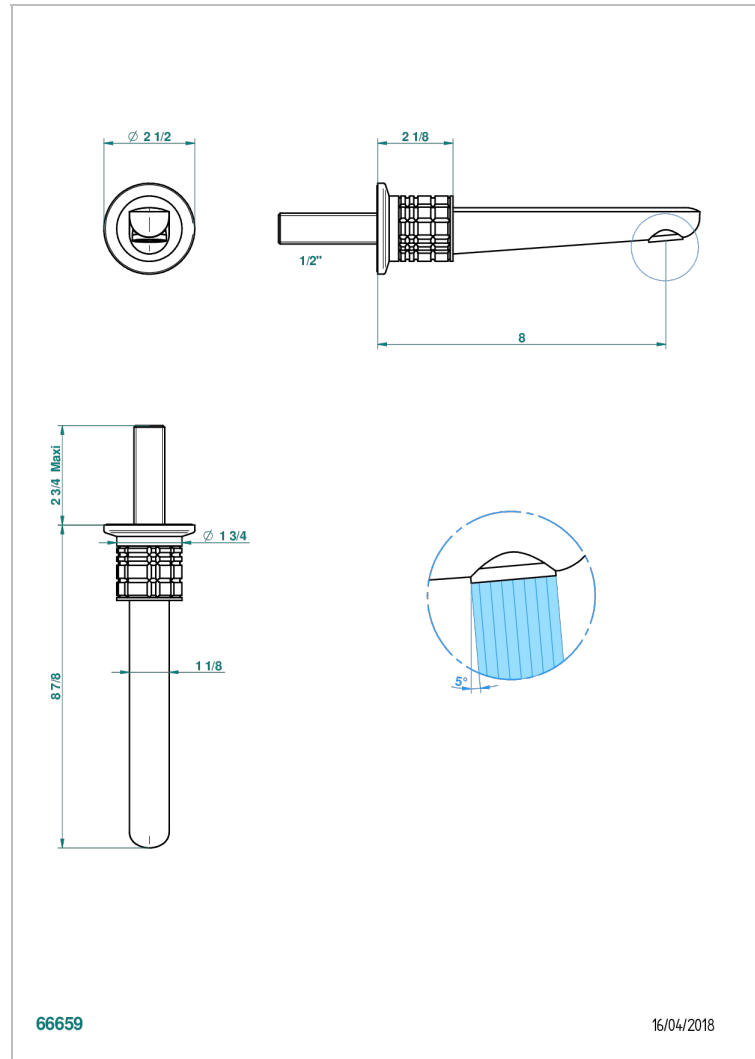

SYSTEM METAL QUADRILLE A MANETTES

G9F-22GAB

Bec de lavabo mural goliath 1/2 sans té

THG[®]
PARIS

CARACTÉRISTIQUES

- System Métal Quadrillé à manettes
- Bec de lavabo mural goliath 1/2 sans té

FINITIONS DISPONIBLES

Bronze clair - D01
Chromé - A02
Chromé insert doré - GA1
Chromé mat - C02
Doré brillant - F01
Doré mat - F07

Nickel brillant - B01
Nickel mat - C01
Noir mat céramique - D30
Or pâle - F30
Or pâle mat - F31
Pvd blush - H62