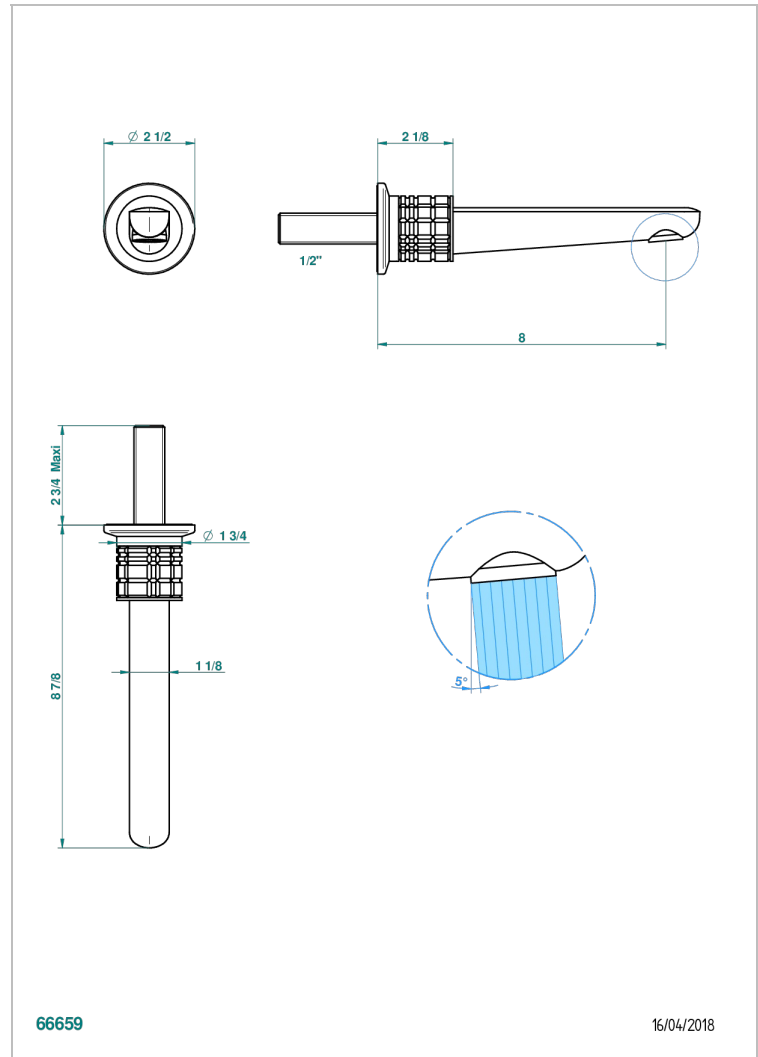

SYSTEM METAL QUADRILLE A MANETTES

G9F-22GAB

Bec de lavabo mural goliath 1/2 sans té

THG[®]
PARIS

CARACTÉRISTIQUES

- System Métal Quadrillé à manettes
- Bec de lavabo mural goliath 1/2 sans té

PRODUITS ASSOCIÉS

- Ref. G00-309/B Bonde à écoulement libre avec grille pour vidage de lavabo
- Ref. G00-309/S Siphon design apparent
- Ref. G00-316 Vidage de lavabo clic-clac modèle Europe
- Ref. G00-308T Siphon culot réglable mini 45 mm maxi 90 mm, garde d'eau de 45 mm avec tubulure