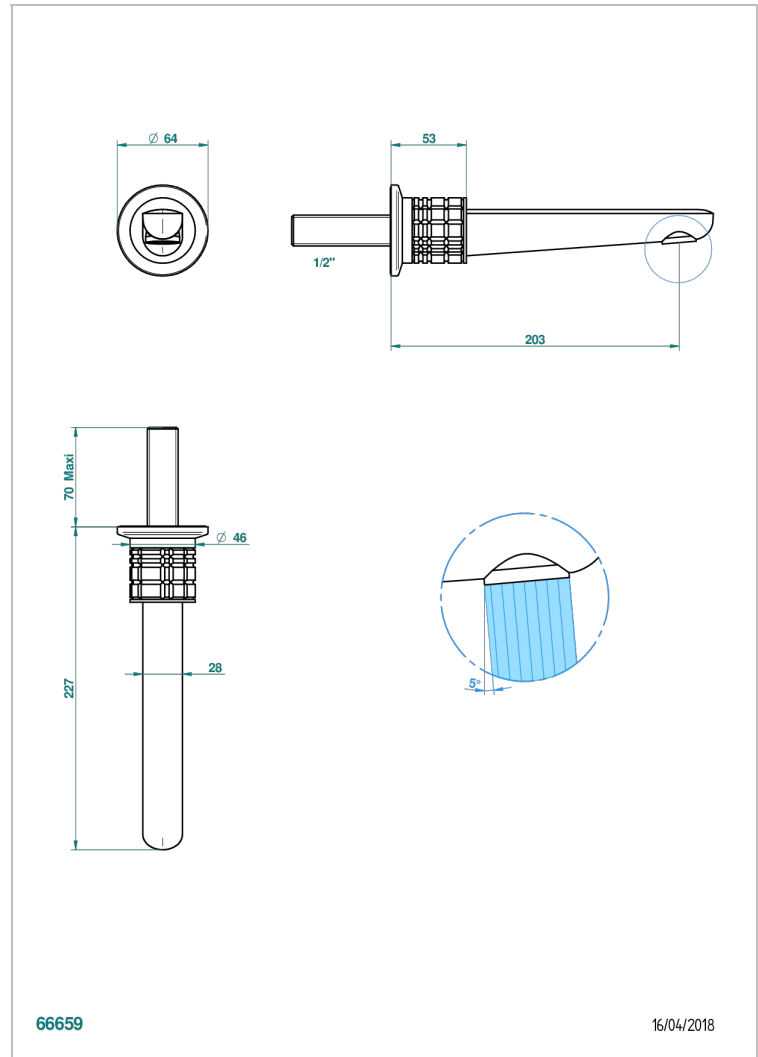

# SYSTEM METAL QUADRILLE

G9E-22GAB

Bec de lavabo mural goliath 1/2 sans té

THG<sup>®</sup>  
PARIS

## CARACTÉRISTIQUES

- System Métal Quadrillé
- Bec de lavabo mural goliath 1/2 sans té

## FINITIONS DISPONIBLES

Bronze clair - D01  
Chromé - A02  
Chromé insert doré - GA1  
Chromé mat - C02  
Doré brillant - F01  
Doré mat - F07

Nickel brillant - B01  
Nickel mat - C01  
Noir mat céramique - D30  
Or pâle - F30  
Or pâle mat - F31  
Pvd blush - H62