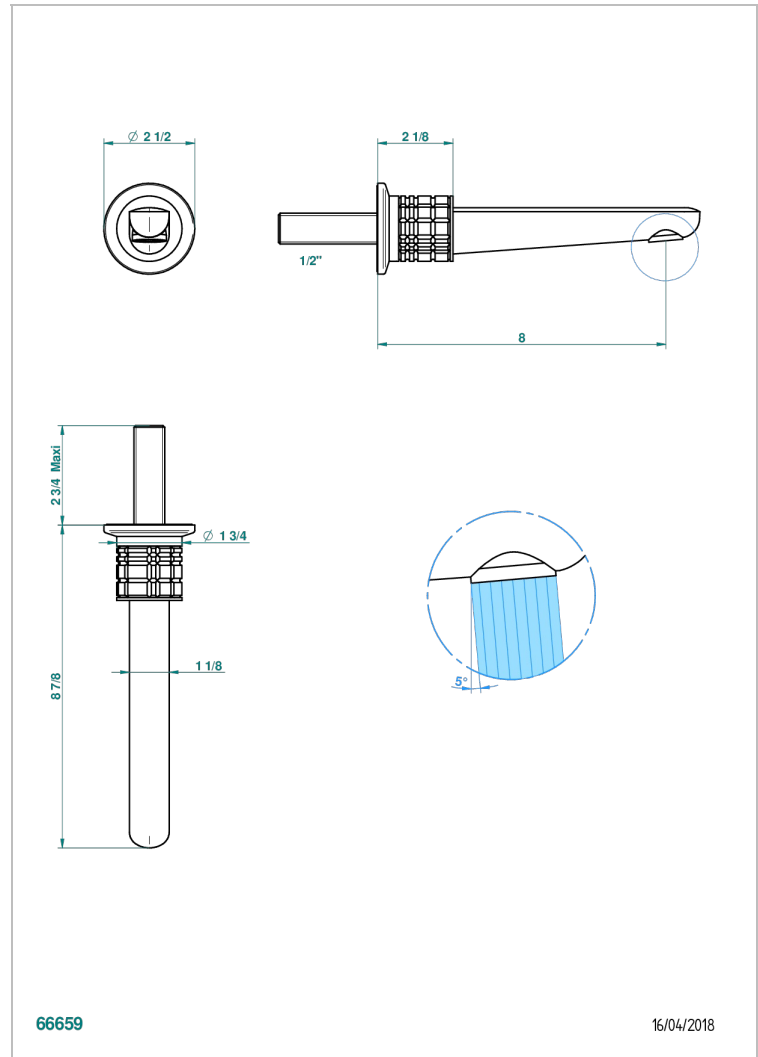

SYSTEM METAL QUADRILLE

G9E-22GAB

Bec de lavabo mural goliath 1/2 sans té

THG[®]
PARIS

CARACTÉRISTIQUES

- System Métal Quadrillé
- Bec de lavabo mural goliath 1/2 sans té

FINITIONS DISPONIBLES

Bronze clair - D01
Chromé - A02
Chromé insert doré - GA1
Chromé mat - C02
Doré brillant - F01
Doré mat - F07

Nickel brillant - B01
Nickel mat - C01
Noir mat céramique - D30
Or pâle - F30
Or pâle mat - F31
Pvd blush - H62

Pvd blush mat - H60
Pvd couleur bronze brown - F33
Pvd couleur bronze brown - mat - F34
Pvd couleur doré - H52
Pvd couleur doré mat - H53
Pvd couleur laiton - H49