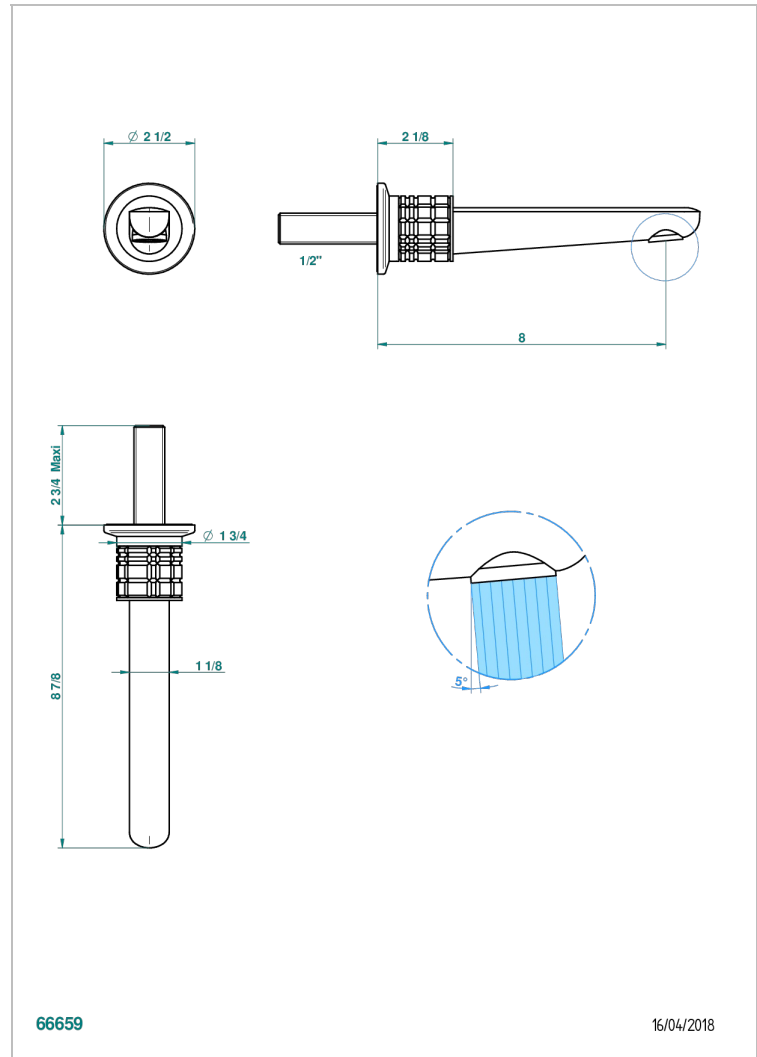

SYSTEM METAL QUADRILLE

G9E-22GAB

Bec de lavabo mural goliath 1/2 sans té

THG[®]
PARIS

CARACTÉRISTIQUES

- System Métal Quadrillé
- Bec de lavabo mural goliath 1/2 sans té

PRODUITS ASSOCIÉS

- Ref. G00-309/B Bonde à écoulement libre avec grille pour vidage de lavabo
- Ref. G00-309/S Siphon design apparent
- Ref. G00-316 Vidage de lavabo clic-clac modèle Europe
- Ref. G00-308T Siphon culot réglable mini 45 mm maxi 90 mm, garde d'eau de 45 mm avec tubulure

FINITIONS DISPONIBLES

Bronze clair - D01
Chromé - A02
Chromé insert doré - GA1
Chromé mat - C02
Doré brillant - F01
Doré mat - F07

Nickel brillant - B01
Nickel mat - C01
Noir mat céramique - D30
Or pâle - F30
Or pâle mat - F31
Pvd blush - H62