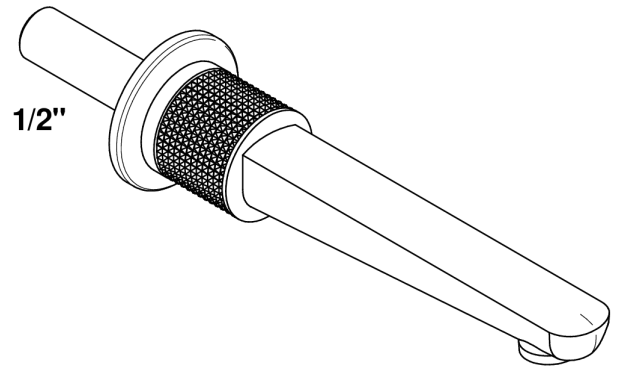

SYSTEM METAL DIAMANT A MANETTES

G9D-22GAB

Bec de lavabo mural goliath 1/2 sans té

THG[®]
PARIS

22GAB

16/04/2018

BEC DE LAVABO MURAL GOLIATH 1/2" SANS TE SYSTEM METAL DIAMANT A.LEVY

CARACTÉRISTIQUES

- System Métal Diamant à manettes
- Bec de lavabo mural goliath 1/2 sans té

FINITIONS DISPONIBLES

Bronze clair - D01
Chromé - A02
Chromé insert doré - GA1
Chromé mat - C02
Doré brillant - F01
Doré mat - F07