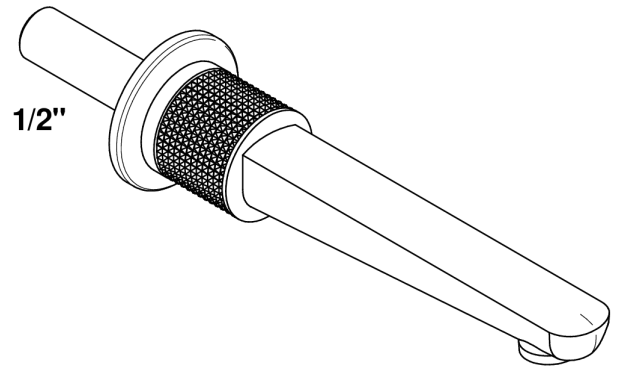

SYSTEM METAL DIAMANT

G9C-22GAB

Bec de lavabo mural goliath 1/2 sans té

THG[®]
PARIS

22GAB

16/04/2018

BEC DE LAVABO MURAL GOLIATH 1/2" SANS TE SYSTEM METAL DIAMANT A.LEVY

CARACTÉRISTIQUES

- System Métal Diamant
- Bec de lavabo mural goliath 1/2 sans té

FINITIONS DISPONIBLES

Bronze clair - D01
Chromé - A02
Chromé insert doré - GA1
Chromé mat - C02
Doré brillant - F01
Doré mat - F07

Nickel brillant - B01
Nickel mat - C01
Noir mat céramique - D30
Or pâle - F30
Or pâle mat - F31
Pvd blush - H62