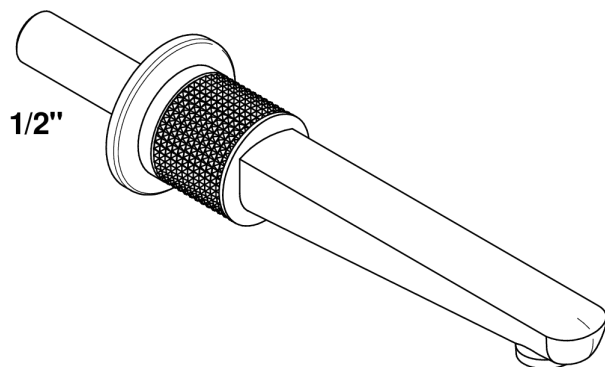

SYSTEM METAL DIAMANT

G9C-22GAB

Bec de lavabo mural goliath 1/2 sans té

THG[®]
PARIS

22GAB

16/04/2018

BEC DE LAVABO MURAL GOLIATH 1/2" SANS TE SYSTEM METAL DIAMANT A.LEVY

CARACTÉRISTIQUES

- System Métal Diamant
- Bec de lavabo mural goliath 1/2 sans té

FINITIONS DISPONIBLES

Bronze clair - D01
Chromé - A02
Chromé insert doré - GA1
Chromé mat - C02
Doré brillant - F01
Doré mat - F07

Nickel brillant - B01
Nickel mat - C01
Noir mat céramique - D30
Or pâle - F30
Or pâle mat - F31
Pvd blush - H62