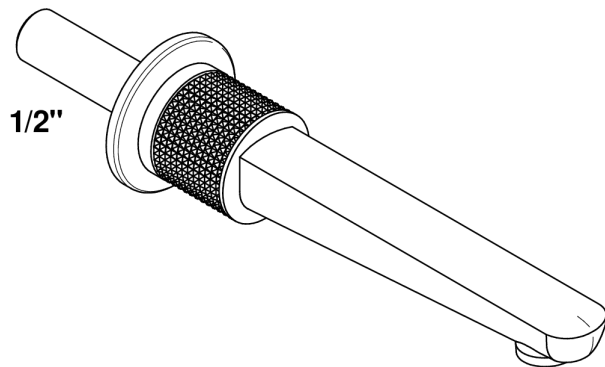

SYSTEM METAL DIAMANT

G9C-22GAB

Wall mounted basin, goliath spout, 1/2" , without T junction

THG[®]
PARIS

22GAB

16/04/2018

BEC DE LAVABO MURAL GOLIATH 1/2" SANS TE SYSTEM METAL DIAMANT A.LEVY

ХАРАКТЕРИСТИКИ

- System métal diamant
- Wall mounted basin, goliath spout, 1/2" , without T junction

СВЯЗАННЫЕ ТОВАРНЫЕ ПОЗИЦИИ

- Ref. G00-309/B Донный клапан с низкой пропускной способностью для раковин без перелива
- Ref. G00-309/S Сифон отдельный для спускного клапана для стеклянной раковины
- Ref. G00-316 Донный клапан CLIC-CLAC
- Ref. G00-308T Adjustable bottle trap, mini 45 mm - maxi 90 mm with 300 mm overflow pipe