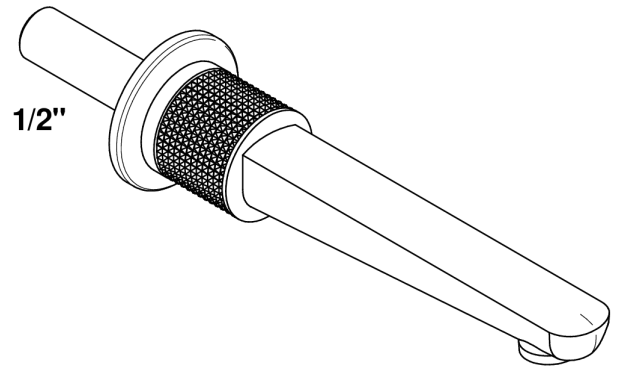

SYSTEM DIAMOND METAL

G9C-22GAB

Wall mounted basin, goliath spout, 1/2" , without T junction

THG[®]
PARIS

22GAB

16/04/2018

BEC DE LAVABO MURAL GOLIATH 1/2" SANS TE SYSTEM METAL DIAMANT A.LEVY

EIGENSCHAFTEN

- System Diamond Metal
- Wall mounted basin, goliath spout, 1/2" , without T junction

ÄHNLICHE PRODUKTE

- Ref. G00-309/B Frei fließender Ablauf mit Gitter für Waschbecken
- Ref. G00-309/S Geruchsverschluss
- Ref. G00-316 Runder Waschtischablauf CLIC-CLAC
- Ref. G00-308T Adjustable bottle trap, mini 45 mm - maxi 90 mm with 300 mm overflow pipe