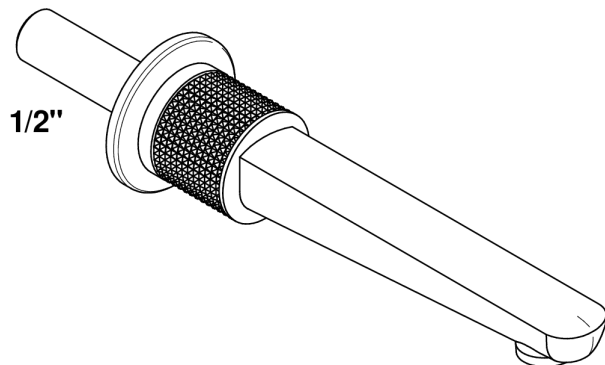

SYSTEM METAL DIAMANT

G9C-22GAB

Wall mounted basin, goliath spout, 1/2" , without T junction

THG[®]
PARIS

22GAB

16/04/2018

BEC DE LAVABO MURAL GOLIATH 1/2" SANS TE SYSTEM METAL DIAMANT A.LEVY

ХАРАКТЕРИСТИКИ

- System métal diamant
- Wall mounted basin, goliath spout, 1/2" , without T junction

СВЯЗАННЫЕ ТОВАРНЫЕ ПОЗИЦИИ

- Ref. G00-309/B Донный клапан с низкой пропускной способностью для раковин без перелива
- Ref. G00-309/S Сифон отдельный для спускного клапана для стеклянной раковины
- Ref. G00-316 Донный клапан CLIC-CLAC
- Ref. G00-308T Adjustable bottle trap, mini 45 mm - maxi 90 mm with 300 mm overflow pipe