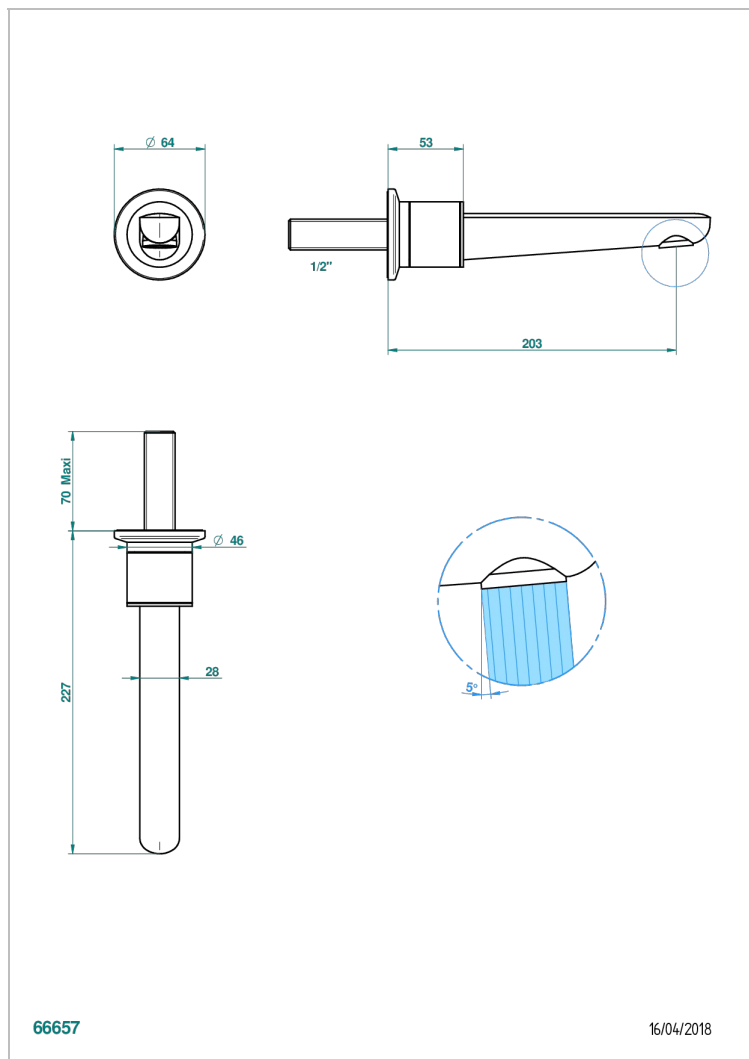

# SYSTEM METAL LISSE A MANETTES

G9B-22GAB

Bec de lavabo mural goliath 1/2 sans té

THG<sup>®</sup>  
PARIS

66657

16/04/2018

## CARACTÉRISTIQUES

- System Métal lisse à manettes
- Bec de lavabo mural goliath 1/2 sans té