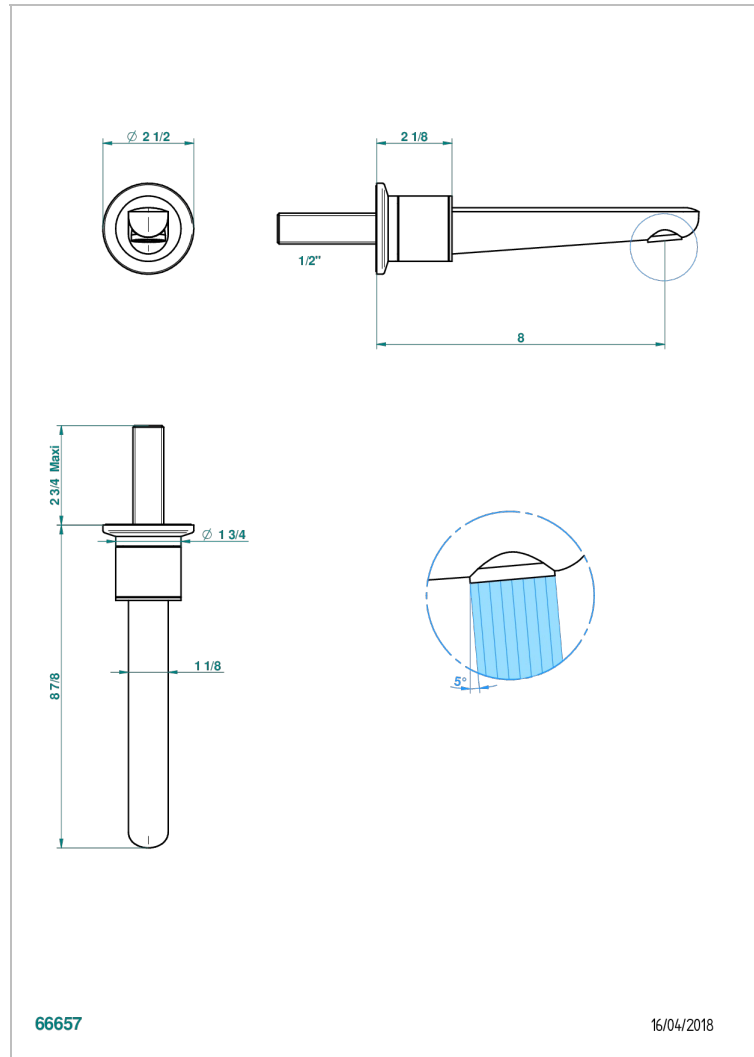

SYSTEM METAL LISSE A MANETTES

G9B-22GAB

Bec de lavabo mural goliath 1/2 sans té

THG[®]
PARIS

CARACTÉRISTIQUES

- System Métal lisse à manettes
- Bec de lavabo mural goliath 1/2 sans té

SPECIFICATIONS TECHNIQUES

- Recommandé : 3 bars (max. 5 bars) - Advised : 43,5 psi (max. 72 psi)
- 15 l/min à 3 bars (4 gpm at 43.5 psi)

FINITIONS DISPONIBLES

Bronze clair - D01
Chromé - A02
Chromé insert doré - GA1
Chromé mat - C02
Doré brillant - F01
Doré mat - F07