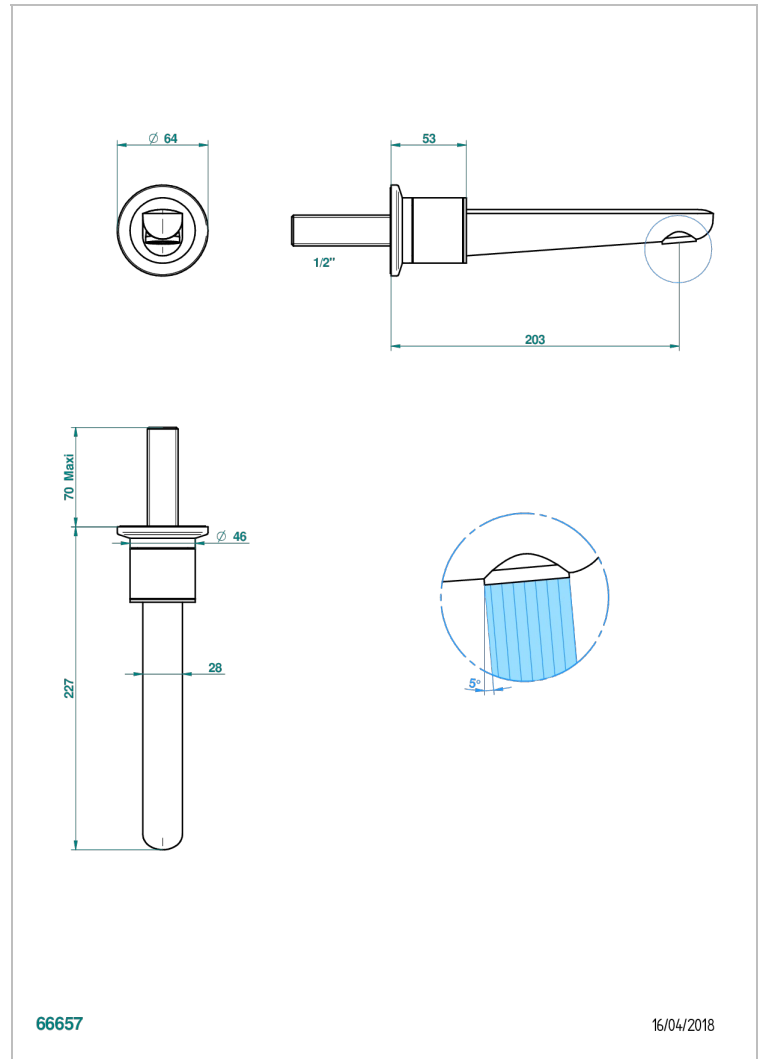

SYSTEM METAL LISSE A MANETTES

G9B-22GAB

Bec de lavabo mural goliath 1/2 sans té

THG[®]
PARIS

CARACTÉRISTIQUES

- System Métal lisse à manettes
- Bec de lavabo mural goliath 1/2 sans té

SPÉCIFICATIONS TECHNIQUES

- Recommandé : 3 bars (max. 5 bars) - Advised : 43,5 psi (max. 72 psi)
- 15 l/min à 3 bars (4 gpm at 43.5 psi)

PRODUITS ASSOCIÉS

- Ref. G00-309/B Bonde à écoulement libre avec grille pour vidage de lavabo
- Ref. G00-309/S Siphon design apparent
- Ref. G00-316 Vidage de lavabo clic-clac modèle Europe
- Ref. G00-308T Siphon culot réglable mini 45 mm maxi 90 mm, garde d'eau de 45 mm avec tubulure