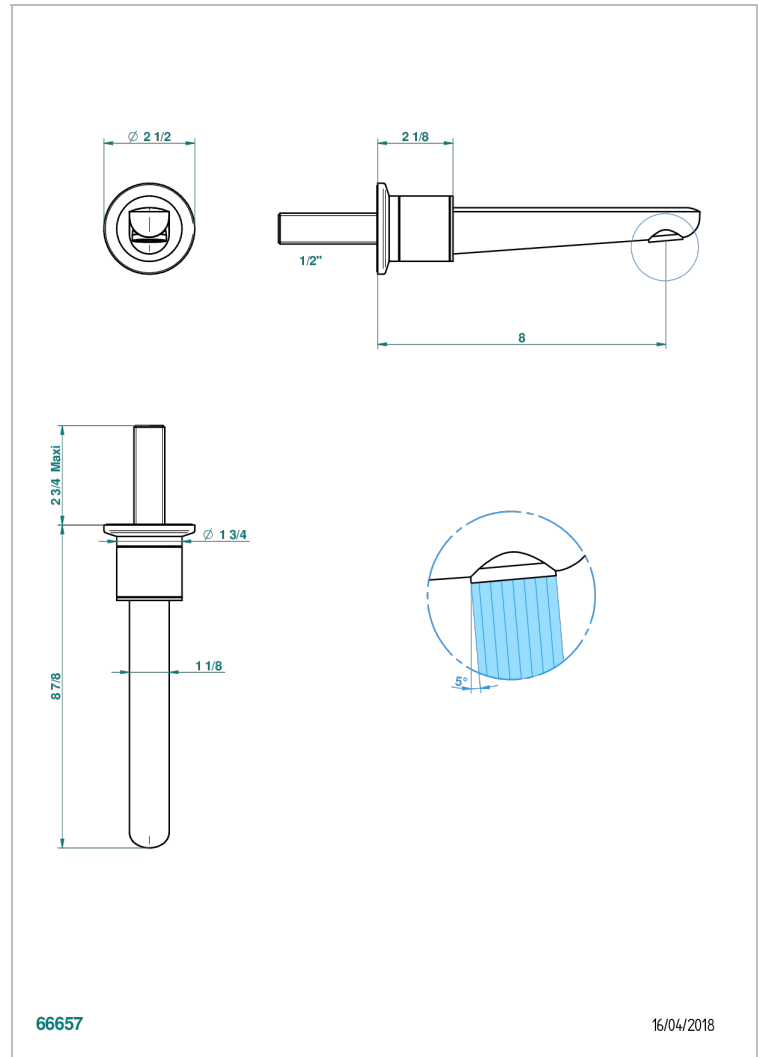

# SYSTEM METAL LISSE A MANETTES

G9B-22GAB

Bec de lavabo mural goliath 1/2 sans té

THG<sup>®</sup>  
PARIS

## CARACTÉRISTIQUES

- System Métal lisse à manettes
- Bec de lavabo mural goliath 1/2 sans té

## PRODUITS ASSOCIÉS

- Ref. G00-309/B Bonde à écoulement libre avec grille pour vidage de lavabo
- Ref. G00-309/S Siphon design apparent
- Ref. G00-316 Vidage de lavabo clic-clac modèle Europe
- Ref. G00-308T Siphon culot réglable mini 45 mm maxi 90 mm, garde d'eau de 45 mm avec tubulure