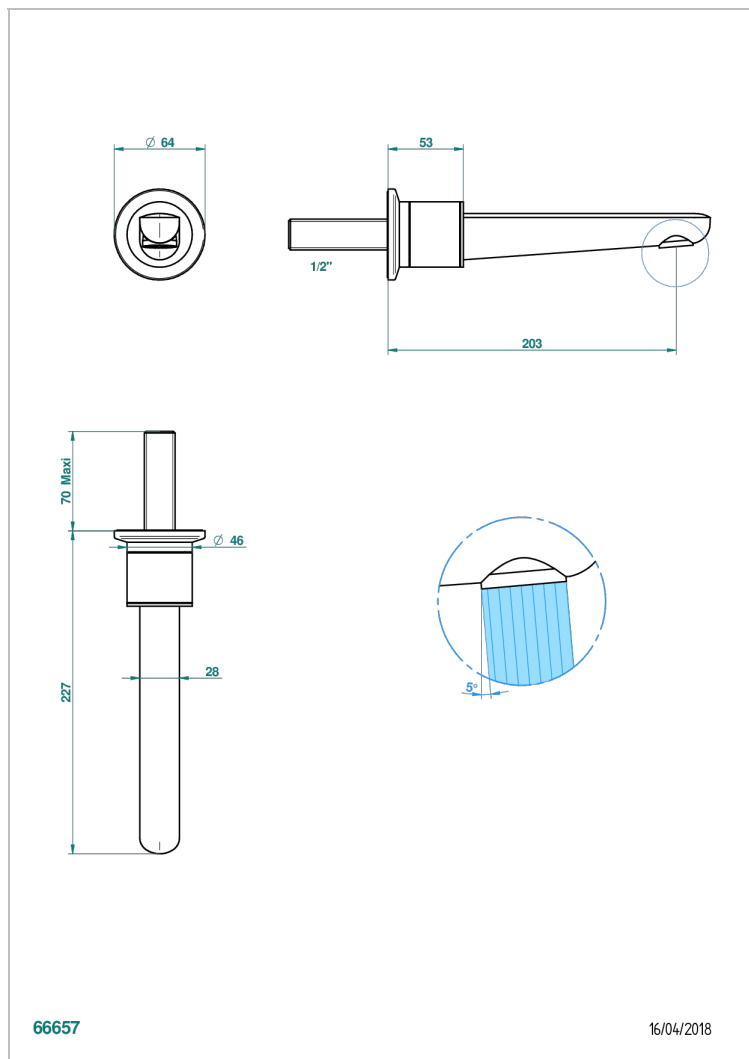

SYSTEM METAL LISSE C РУКОЯТКАМИ

G9B-22GAB

Wall mounted basin, goliath spout, 1/2" , without T junction

THG[®]
PARIS

ХАРАКТЕРИСТИКИ

- System métal lisse с рукоятками
- Wall mounted basin, goliath spout, 1/2" , without T junction

ТЕХНИЧЕСКИЕ ХАРАКТЕРИСТИКИ

- Recommandé : 3 bars (max. 5 bars) - Advised : 43,5 psi (max. 72 psi)
- 15 l/min à 3 bars (4 gpm at 43.5 psi)

СВЯЗАННЫЕ ТОВАРНЫЕ ПОЗИЦИИ

- Ref. G00-309/B Донный клапан с низкой пропускной способностью для раковин без перелива
- Ref. G00-309/S Сифон отдельный для спускного клапана для стеклянной раковины
- Ref. G00-316 Донный клапан CLIC-CLAC
- Ref. G00-308T Adjustable bottle trap, mini 45 mm - maxi 90 mm with 300 mm overflow pipe