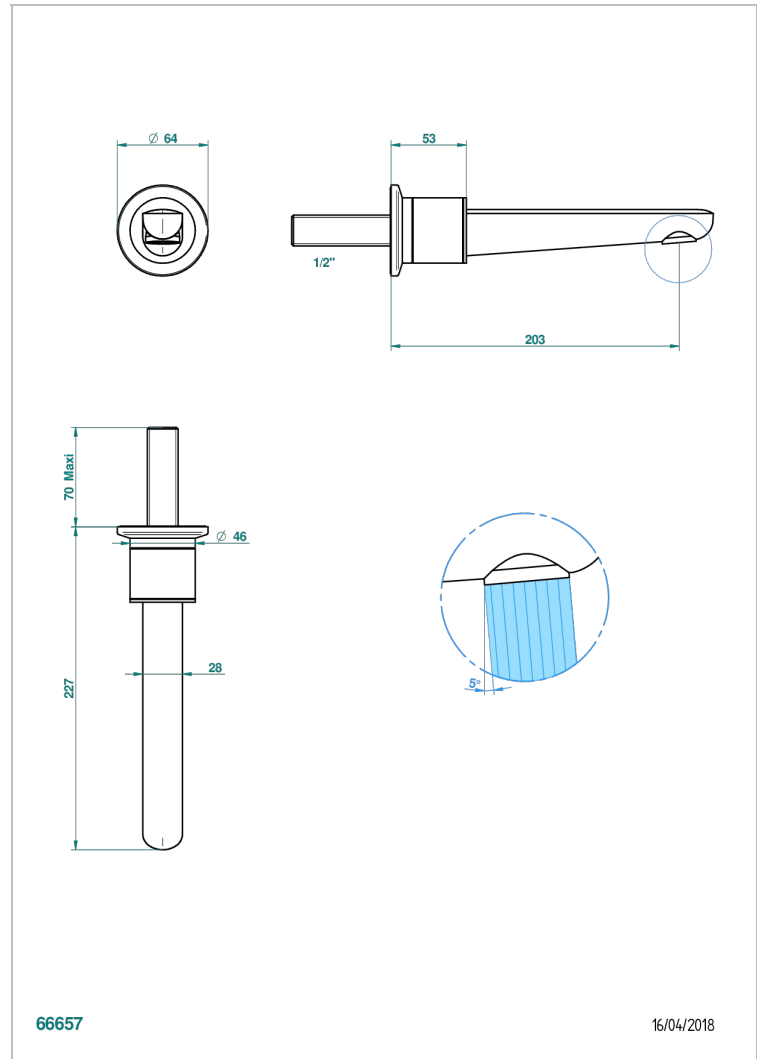

SYSTEM METAL LISSE A MANETTES

G9B-22GAB

Bec de lavabo mural goliath 1/2 sans té

THG[®]
PARIS

CARACTÉRISTIQUES

- System Métal lisse à manettes
- Bec de lavabo mural goliath 1/2 sans té

SPÉCIFICATIONS TECHNIQUES

- Recommandé : 3 bars (max. 5 bars) - Advised : 43,5 psi (max. 72 psi)
- 15 l/min à 3 bars (4 gpm at 43.5 psi)

PRODUITS ASSOCIÉS

- Ref. G00-309/B Bonde à écoulement libre avec grille pour vidage de lavabo
- Ref. G00-309/S Siphon design apparent
- Ref. G00-316 Vidage de lavabo clic-clac modèle Europe
- Ref. G00-308T Siphon culot réglable mini 45 mm maxi 90 mm, garde d'eau de 45 mm avec tubulure