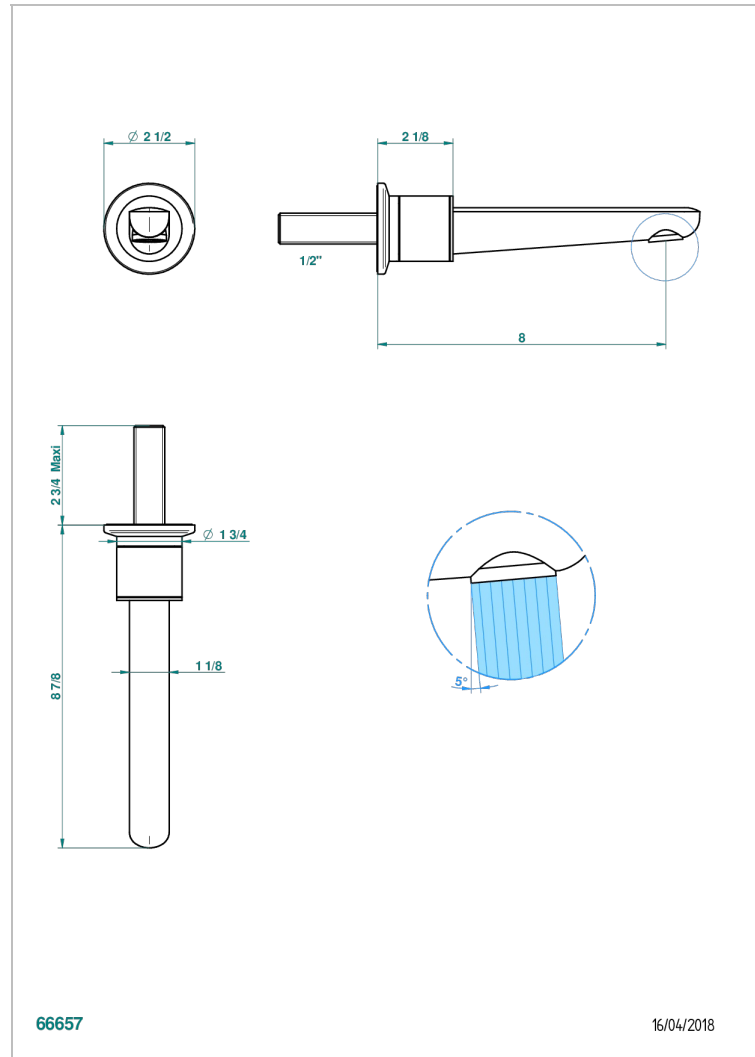

SYSTEM METAL LISSE C РУКОЯТКАМИ

G9B-22GAB

Wall mounted basin, goliath spout, 1/2" , without T junction

THG[®]
PARIS

ХАРАКТЕРИСТИКИ

- System métal lisse с рукоятками
- Wall mounted basin, goliath spout, 1/2" , without T junction

ТЕХНИЧЕСКИЕ ХАРАКТЕРИСТИКИ

- Recommandé : 3 bars (max. 5 bars) - Advised : 43,5 psi (max. 72 psi)
- 15 l/min à 3 bars (4 gpm at 43.5 psi)

СВЯЗАННЫЕ ТОВАРНЫЕ ПОЗИЦИИ

- Ref. G00-309/B Донный клапан с низкой пропускной способностью для раковин без перелива
- Ref. G00-309/S Сифон отдельный для спускного клапана для стеклянной раковины
- Ref. G00-316 Донный клапан CLIC-CLAC
- Ref. G00-308T Adjustable bottle trap, mini 45 mm - maxi 90 mm with 300 mm overflow pipe