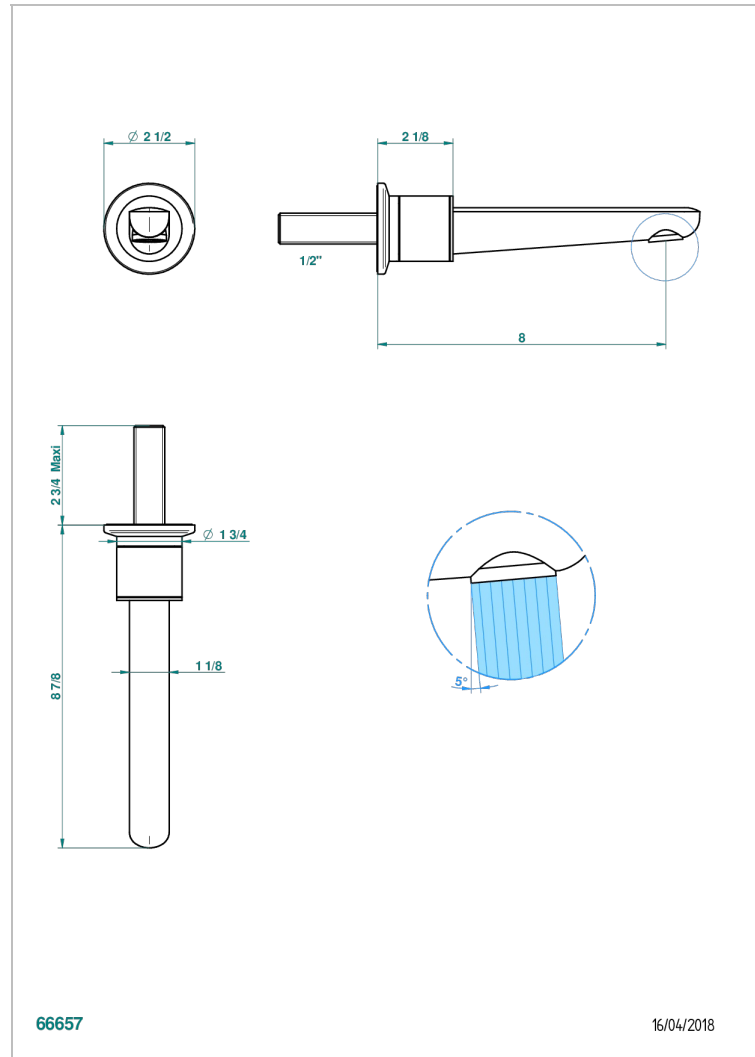

# SYSTEM METAL LISSE A MANETTES

G9B-22GAB

Bec de lavabo mural goliath 1/2 sans té

THG<sup>®</sup>  
PARIS

## CARACTÉRISTIQUES

- System Métal lisse à manettes
- Bec de lavabo mural goliath 1/2 sans té

## PRODUITS ASSOCIÉS

- Ref. G00-309/B Bonde à écoulement libre avec grille pour vidage de lavabo
- Ref. G00-309/S Siphon design apparent
- Ref. G00-316 Vidage de lavabo clic-clac modèle Europe
- Ref. G00-308T Siphon culot réglable mini 45 mm maxi 90 mm, garde d'eau de 45 mm avec tubulure