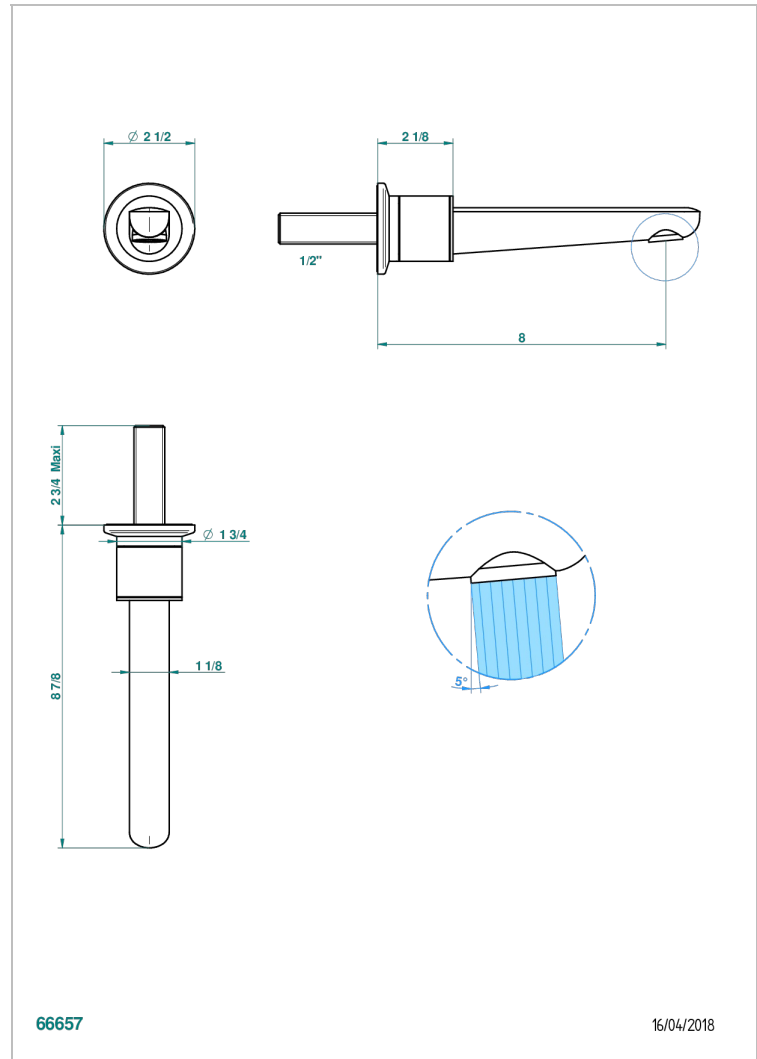

# SYSTEM METAL LISSE

G9A-22GAB

Bec de lavabo mural goliath 1/2 sans té

THG<sup>®</sup>  
PARIS

## CARACTÉRISTIQUES

- System Métal lisse
- Bec de lavabo mural goliath 1/2 sans té