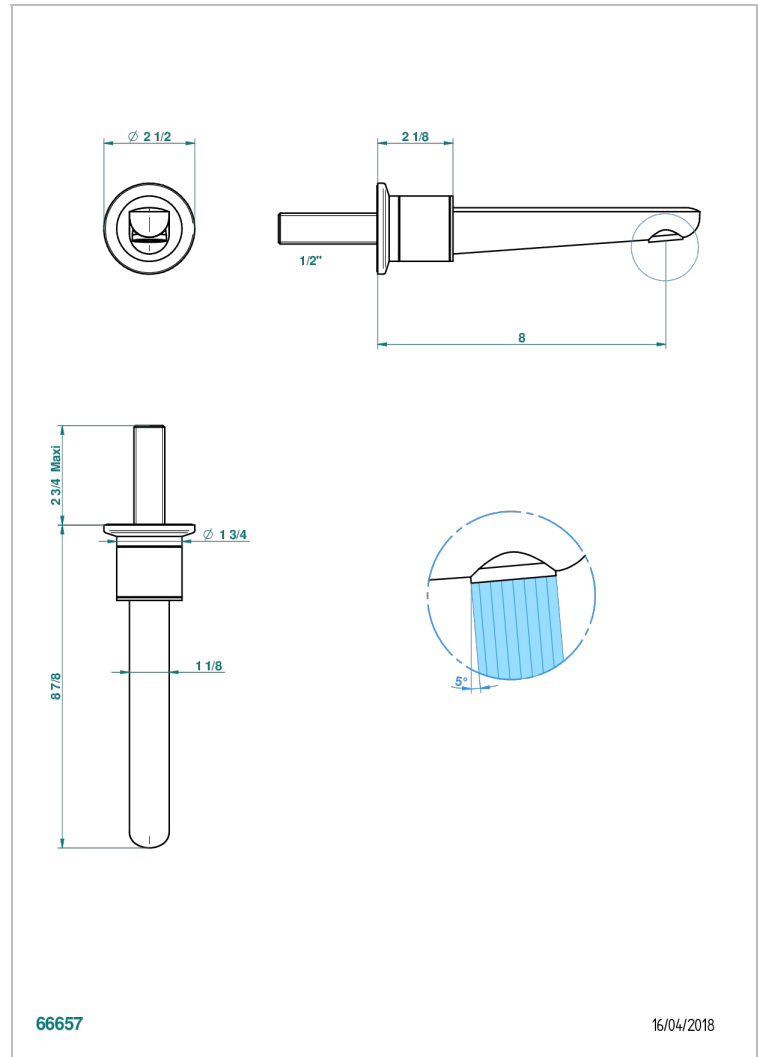

SYSTEM METAL LISSE

G9A-22GAB

Bec de lavabo mural goliath 1/2 sans té

THG[®]
PARIS

CARACTÉRISTIQUES

- System Métal lisse
- Bec de lavabo mural goliath 1/2 sans té

SPECIFICATIONS TECHNIQUES

- Recommandé : 3 bars (max. 5 bars) - Advised : 43,5 psi (max. 72 psi)
- 15 l/min à 3 bars (4 gpm at 43.5 psi)

PRODUITS ASSOCIÉS

- Ref. G00-309/B Bonde à écoulement libre avec grille pour vidage de lavabo
- Ref. G00-309/S Siphon design apparent
- Ref. G00-316 Vidage de lavabo clic-clac modèle Europe
- Ref. G00-308T Siphon culot réglable mini 45 mm maxi 90 mm, garde d'eau de 45 mm avec tubulure