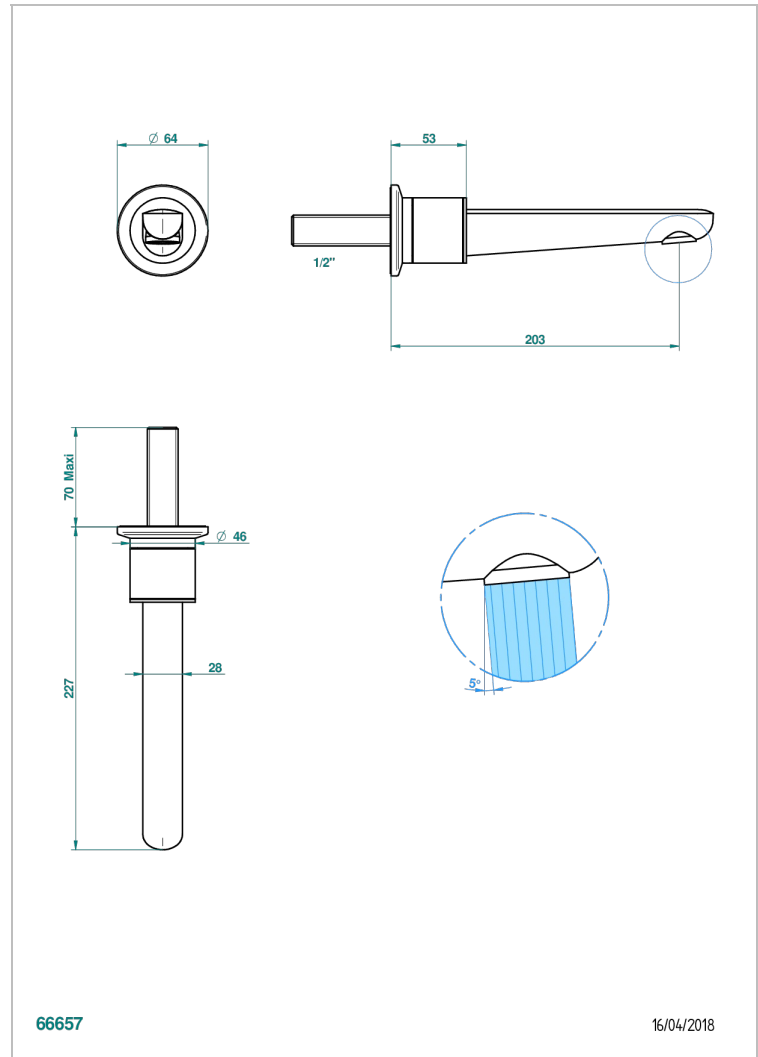

SYSTEM METAL LISSE

G9A-22GAB

Bec de lavabo mural goliath 1/2 sans té

THG[®]
PARIS

CARACTÉRISTIQUES

- System Métal lisse
- Bec de lavabo mural goliath 1/2 sans té

SPÉCIFICATIONS TECHNIQUES

- Recommandé : 3 bars (max. 5 bars) - Advised : 43,5 psi (max. 72 psi)
- 15 l/min à 3 bars (4 gpm at 43.5 psi)

PRODUITS ASSOCIÉS

- Ref. G00-309/B Bonde à écoulement libre avec grille pour vidage de lavabo
- Ref. G00-309/S Siphon design apparent
- Ref. G00-316 Vidage de lavabo clic-clac modèle Europe
- Ref. G00-308T Siphon culot réglable mini 45 mm maxi 90 mm, garde d'eau de 45 mm avec tubulure