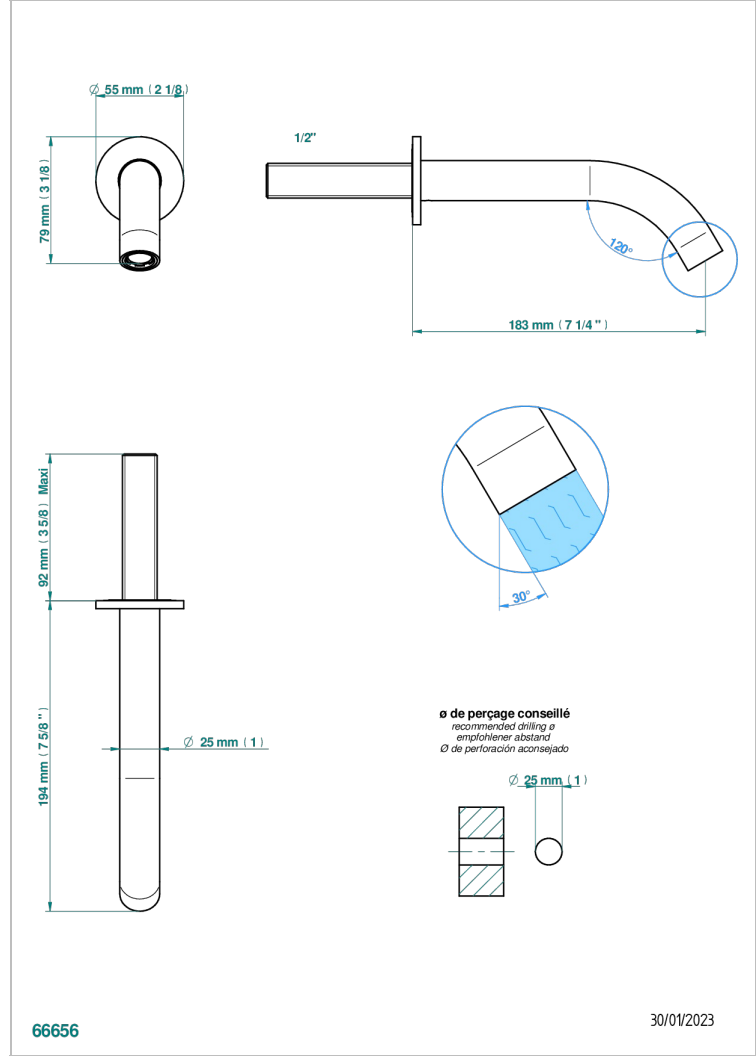

BONDI A MANETTES

G7G-22GAB

Bec de lavabo mural goliath 1/2 sans té

THG[®]
PARIS

CARACTÉRISTIQUES

- Bondi à manettes
- Bec de lavabo mural goliath 1/2 sans té

SPÉCIFICATIONS TECHNIQUES

- Recommandé : 3 bars (max. 5 bars) - Advised : 43,5 psi (max. 72 psi)
- 8,3 l/min à 3 bars (2.2 gpm at 43.5 psi)