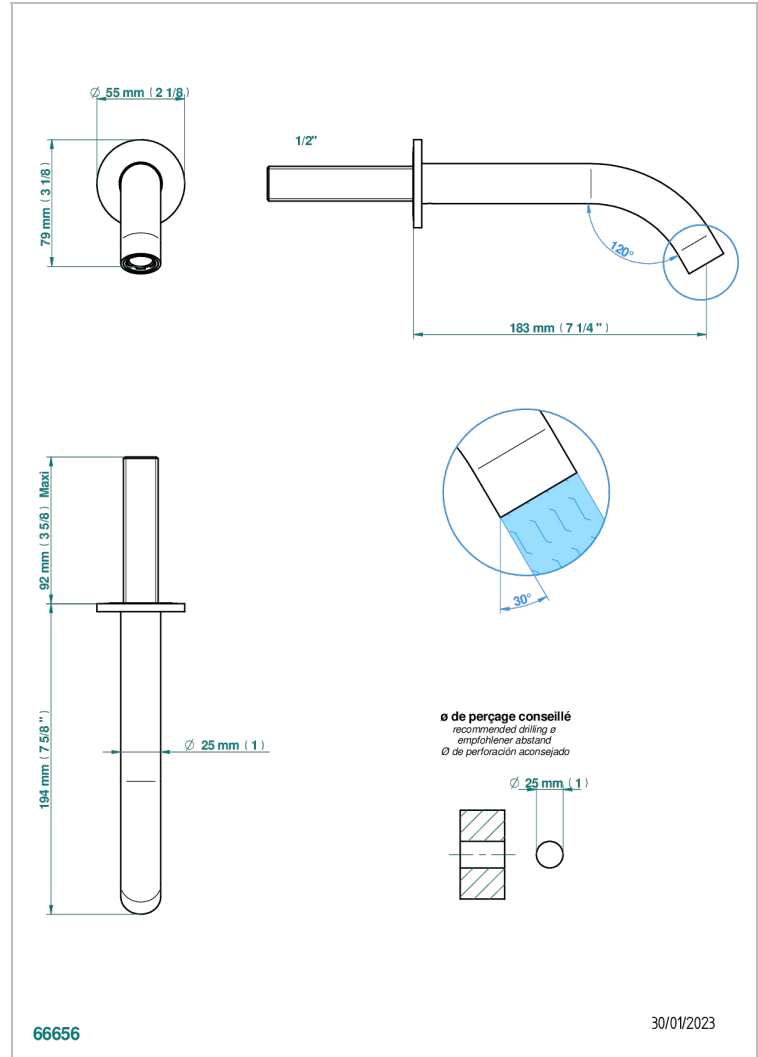

BONDI A MANETTES

G7G-22GAB

Bec de lavabo mural goliath 1/2 sans té

THG[®]
PARIS

CARACTÉRISTIQUES

- Bondi à manettes
- Bec de lavabo mural goliath 1/2 sans té

SPÉCIFICATIONS TECHNIQUES

- Recommandé : 3 bars (max. 5 bars) - Advised : 43,5 psi (max. 72 psi)
- 8,3 l/min à 3 bars (2.2 gpm at 43.5 psi)

PRODUITS ASSOCIÉS

- Ref. G00-309/B Bonde à écoulement libre avec grille pour vidage de lavabo
- Ref. G00-309/S Siphon design apparent
- Ref. G00-316 Vidage de lavabo clic-clac modèle Europe
- Ref. G00-308T Siphon culot réglable mini 45 mm maxi 90 mm, garde d'eau de 45 mm avec tubulure