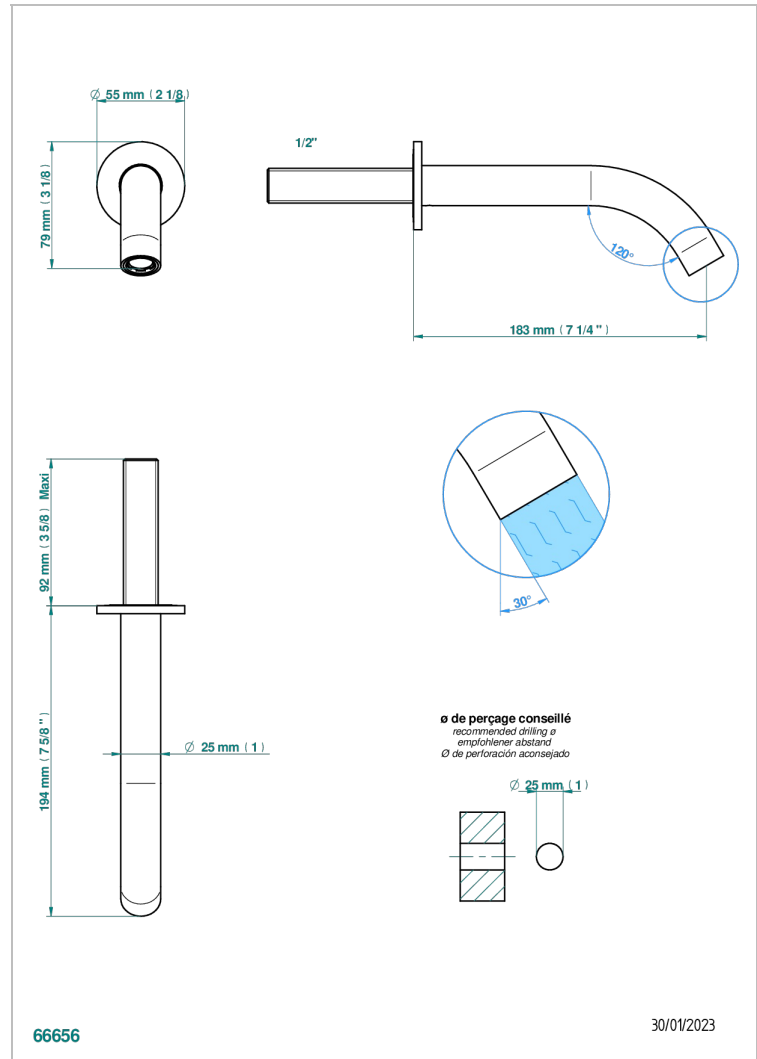

# BONDI WITH LEVER

G7G-22GAB

Wall mounted basin, goliath spout, 1/2", without T junction

THG<sup>®</sup>  
PARIS

## CARACTERÍSTICAS

- Bondi with lever
- Wall mounted basin, goliath spout, 1/2", without T junction

## ESPECIFICACIONES TÉCNICAS

- Recommandé : 3 bars (max. 5 bars) - Advised : 43,5 psi (max. 72 psi)
- 8,3 l/min à 3 bars (2.2 gpm at 43.5 psi)

## PRODUCTOS RELACIONADOS

- Ref. G00-309/B Vaciador de flujo libre con rejilla para el lavabo
- Ref. G00-309/S Sifón moderno
- Ref. G00-316 Vaciador para lavabo sistema clic-clac
- Ref. G00-308T Adjustable bottle trap, mini 45 mm - maxi 90 mm with 300 mm overflow pipe