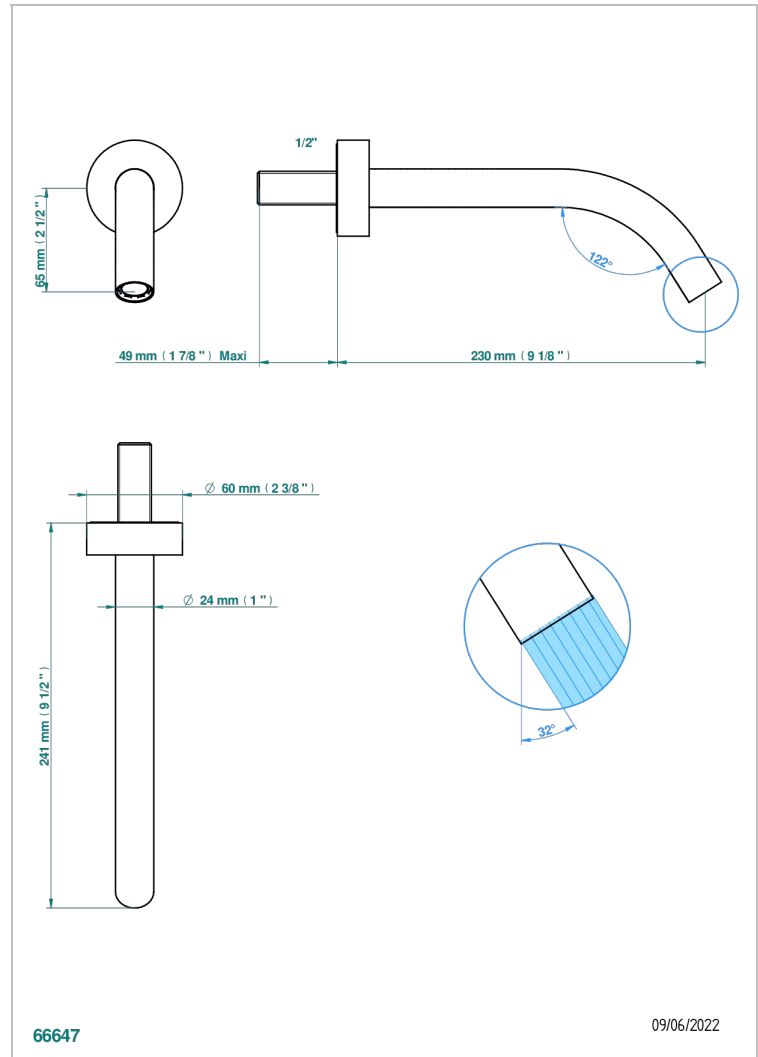

NEW PARADISE

U5P-22GAB

Bec de lavabo mural goliath 1/2 sans té

THG[®]
PARIS

CARACTÉRISTIQUES

- New Paradise
- Bec de lavabo mural goliath 1/2 sans té

FINITIONS DISPONIBLES

Bronze clair - D01
Chromé - A02
Chromé mat - C02
Doré brillant - F01
Doré mat - F07
Nickel brillant - B01

Nickel mat - C01
Noir mat céramique - D30
Or pâle mat - F31
Pvd blush - H62
Pvd blush mat - H60
Pvd couleur bronze brown - F33

Pvd couleur bronze brown - mat - F34
Pvd couleur doré - H52
Pvd couleur doré mat - H53
Pvd couleur laiton - H49
Pvd couleur laiton mat - H50
Pvd couleur nickel - H55

Pvd couleur nickel mat - H56
Pvd graphite - H64
Pvd graphite mat - H65
Pvd umber - H66
Pvd umber mat - H67
Vieux nickel - H28