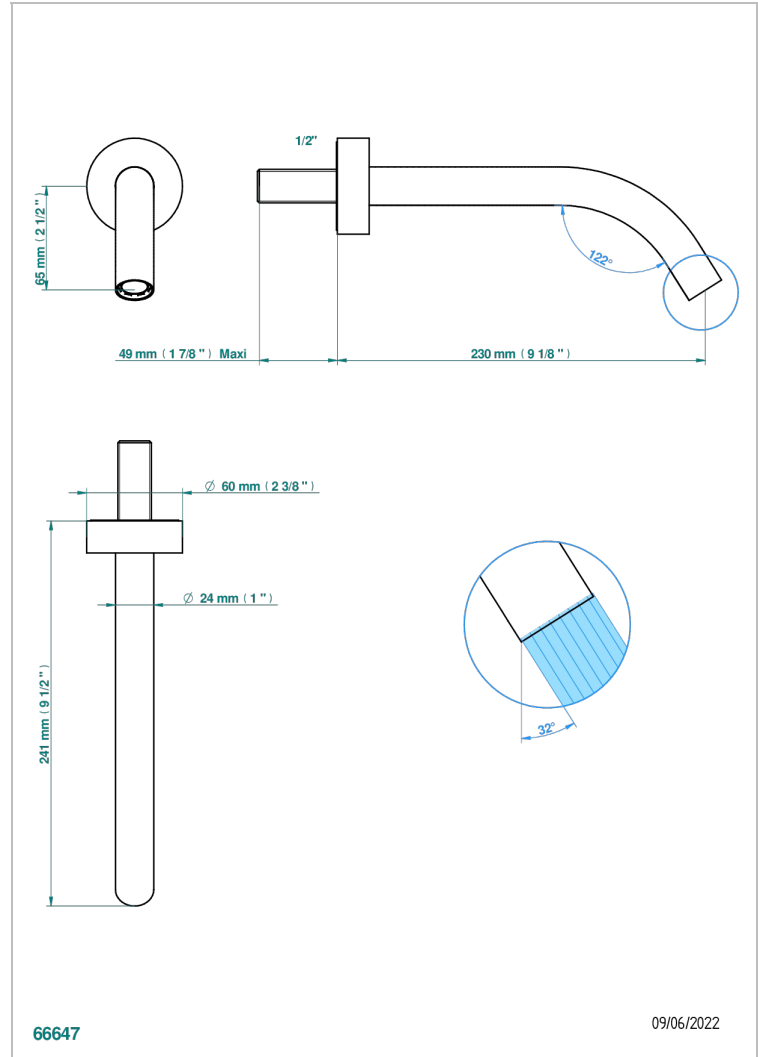

NEW PARADISE

U5P-22GAB

Bec de lavabo mural goliath 1/2 sans té

THG[®]
PARIS

CARACTÉRISTIQUES

- New Paradise
- Bec de lavabo mural goliath 1/2 sans té

PRODUITS ASSOCIÉS

- Ref. G00-309/B Bonde à écoulement libre avec grille pour vidage de lavabo
- Ref. G00-309/S Siphon design apparent
- Ref. G00-316 Vidage de lavabo clic-clac modèle Europe
- Ref. G00-308T Siphon culot réglable mini 45 mm maxi 90 mm, garde d'eau de 45 mm avec tubulure

FINITIONS DISPONIBLES

Bronze clair - D01
Chromé - A02
Chromé mat - C02
Doré brillant - F01
Doré mat - F07
Nickel brillant - B01

Nickel mat - C01
Noir mat céramique - D30
Or pâle mat - F31
Pvd blush - H62
Pvd blush mat - H60
Pvd couleur bronze brown - F33