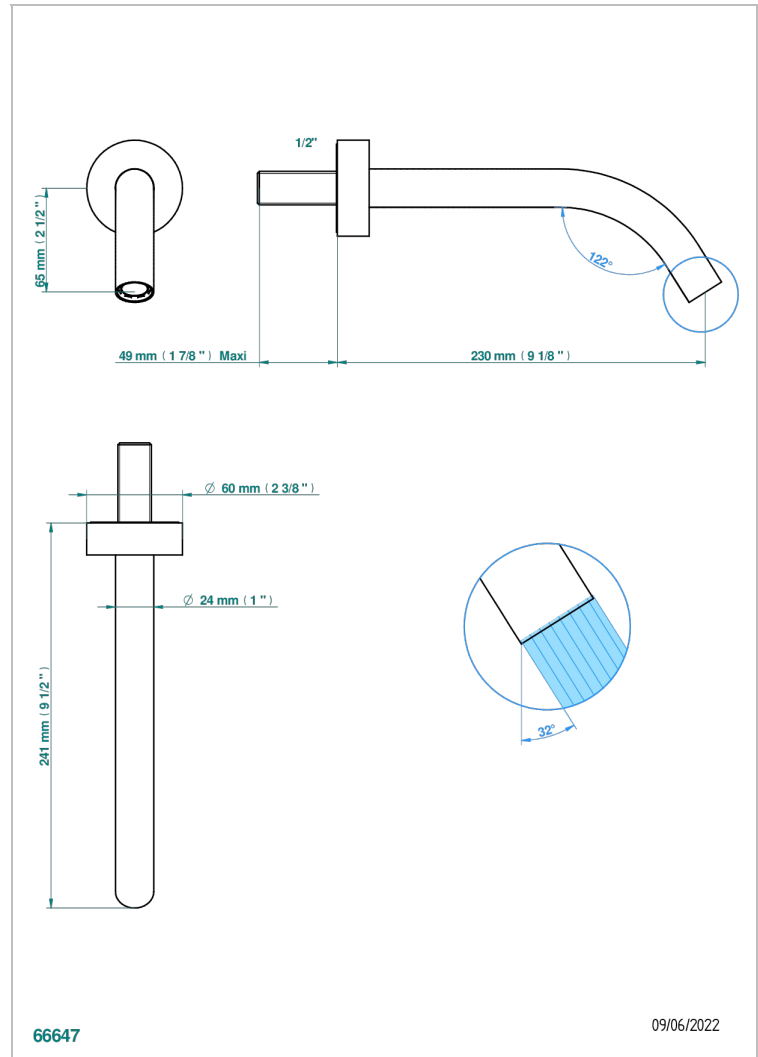

NEW PARADISE

U5P-22GAB

Wall mounted basin, goliath spout, 1/2" , without T junction

THG[®]
PARIS

EIGENSCHAFTEN

- New Paradise
- Wall mounted basin, goliath spout, 1/2" , without T junction

ÄHNLICHE PRODUKTE

- Ref. G00-309/B Frei fließender Ablauf mit Gitter für Waschbecken
- Ref. G00-309/S Geruchsverschluss
- Ref. G00-316 Runder Waschtischablauf CLIC-CLAC
- Ref. G00-308T Adjustable bottle trap, mini 45 mm - maxi 90 mm with 300 mm overflow pipe