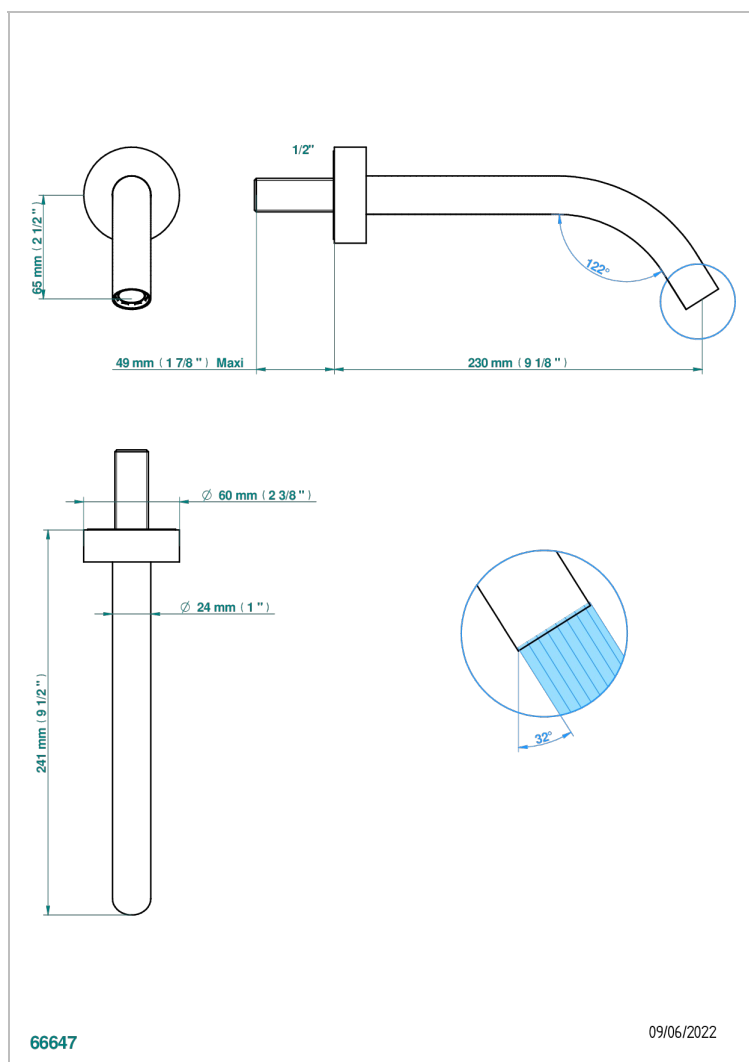

# NEW PARADISE

U5P-22GAB

Wall mounted basin, goliath spout, 1/2" , without T junction

THG<sup>®</sup>  
PARIS

## ХАРАКТЕРИСТИКИ

- New Paradise
- Wall mounted basin, goliath spout, 1/2" , without T junction

## СВЯЗАННЫЕ ТОВАРНЫЕ ПОЗИЦИИ

- Ref. G00-309/B Донный клапан с низкой пропускной способностью для раковин без перелива
- Ref. G00-309/S Сифон отдельный для спускного клапана для стеклянной раковины
- Ref. G00-316 Донный клапан CLIC-CLAC
- Ref. G00-308T Adjustable bottle trap, mini 45 mm - maxi 90 mm with 300 mm overflow pipe