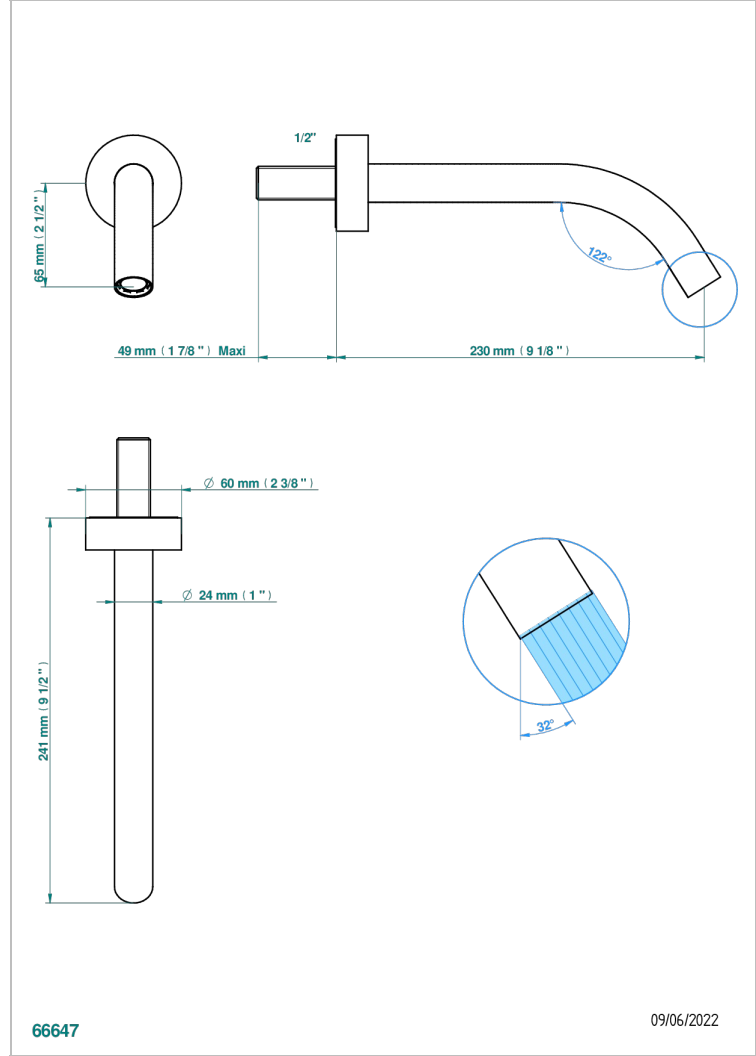

NEW PARADISE

U5P-22GAB

Bec de lavabo mural goliath 1/2 sans té

THG[®]
PARIS

66647

09/06/2022

CARACTÉRISTIQUES

- New Paradise
- Bec de lavabo mural goliath 1/2 sans té

PRODUITS ASSOCIÉS

- Ref. G00-309/B Bonde à écoulement libre avec grille pour vidage de lavabo
- Ref. G00-309/S Siphon design apparent
- Ref. G00-316 Vidage de lavabo clic-clac modèle Europe
- Ref. G00-308T Siphon culot réglable mini 45 mm maxi 90 mm, garde d'eau de 45 mm avec tubulure