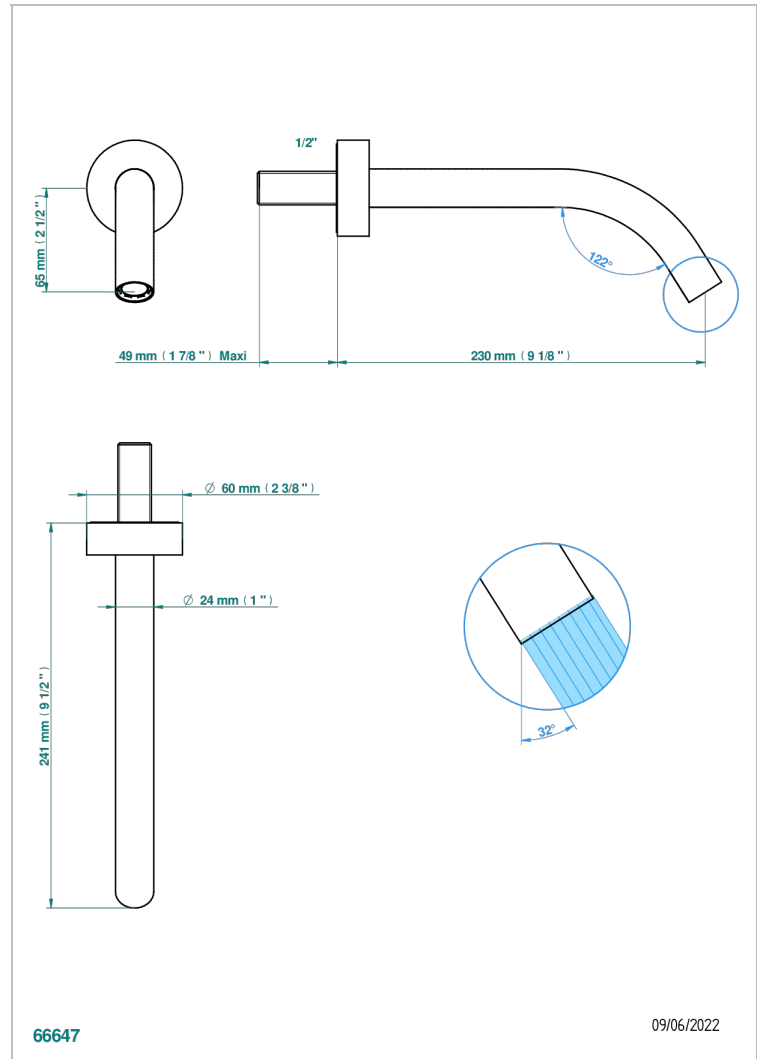

COLLECTION "O"

G4P-22GAB

Bec de lavabo mural goliath 1/2 sans té

THG[®]
PARIS

CARACTÉRISTIQUES

- Collection "O"
- Bec de lavabo mural goliath 1/2 sans té

FINITIONS DISPONIBLES

Bronze clair - D01
Chromé - A02
Chromé / doré - G02
Chromé mat - C02
Doré brillant - F01
Doré mat - F07

Nickel brillant - B01
Nickel mat - C01
Noir mat céramique - D30
Or pâle - F30
Or pâle mat - F31
Pvd blush - H62

Pvd blush mat - H60
Pvd couleur bronze brown - F33
Pvd couleur bronze brown - mat - F34
Pvd couleur doré - H52
Pvd couleur doré mat - H53
Pvd couleur laiton - H49