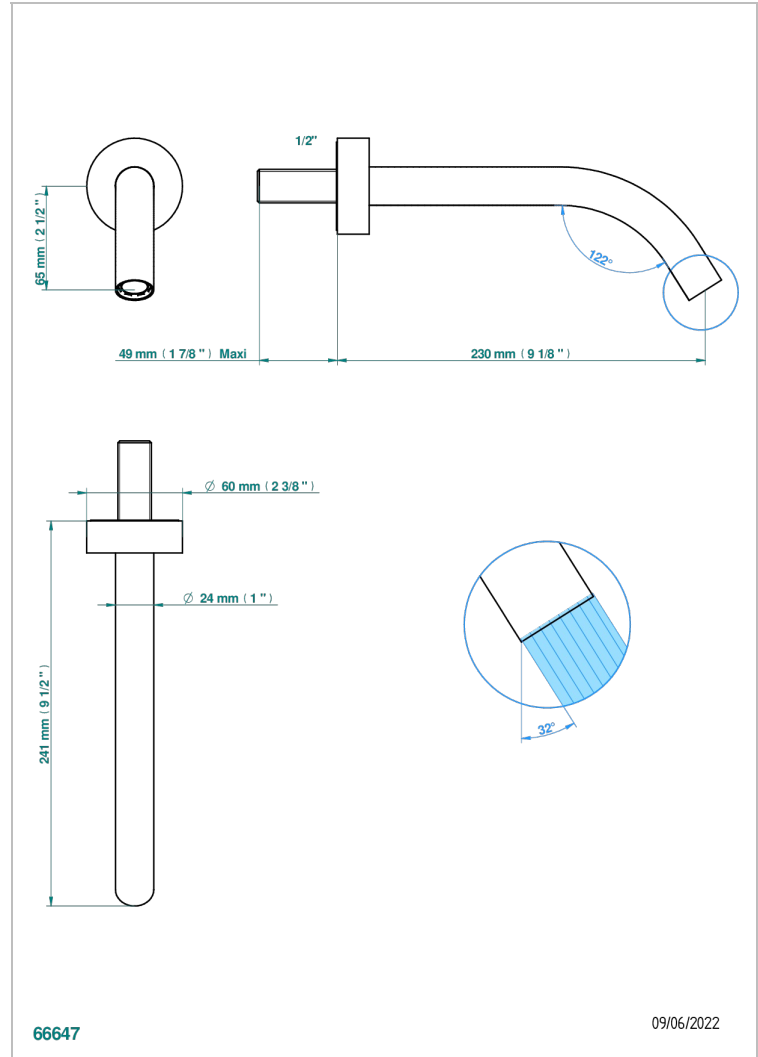

COLLECTION "O"

G4P-22GAB

Bec de lavabo mural goliath 1/2 sans té

THG[®]
PARIS

CARACTÉRISTIQUES

- Collection "O"
- Bec de lavabo mural goliath 1/2 sans té

PRODUITS ASSOCIÉS

- Ref. G00-309/B Bonde à écoulement libre avec grille pour vidage de lavabo
- Ref. G00-309/S Siphon design apparent
- Ref. G00-316 Vidage de lavabo clic-clac modèle Europe
- Ref. G00-308T Siphon culot réglable mini 45 mm maxi 90 mm, garde d'eau de 45 mm avec tubulure