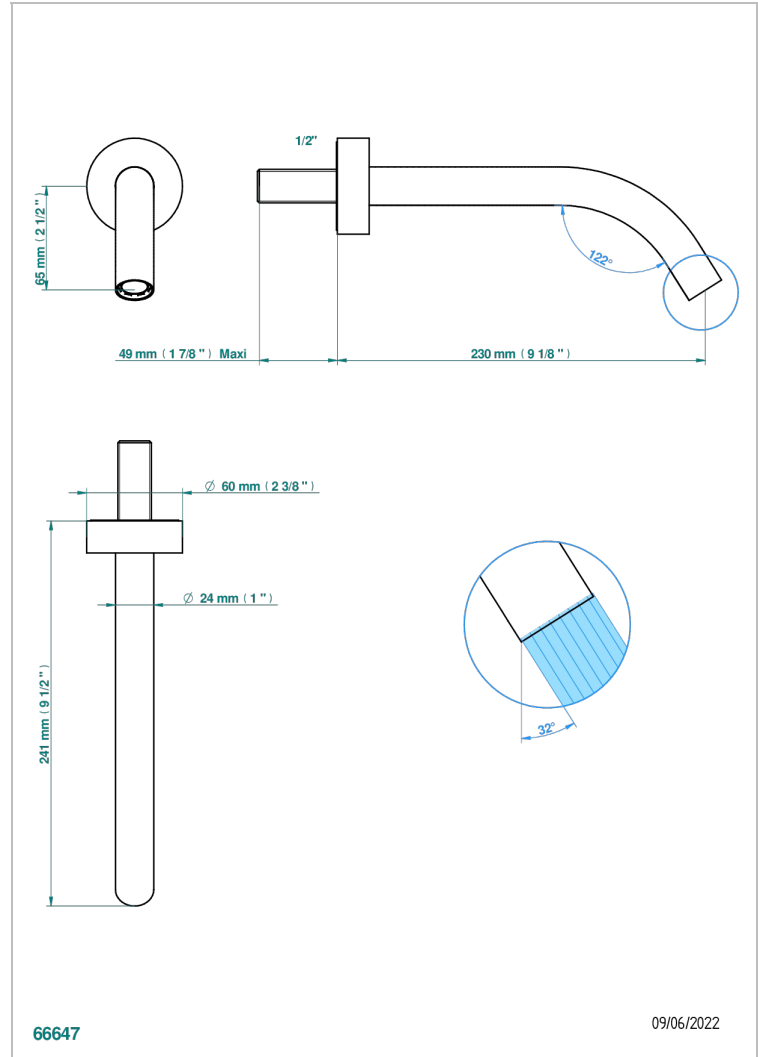

COLLECTION "O"

G4P-22GAB

Bec de lavabo mural goliath 1/2 sans té

THG
PARIS

CARACTÉRISTIQUES

- Collection "O"
- Bec de lavabo mural goliath 1/2 sans té

PRODUITS ASSOCIÉS

- Ref. G00-309/B Bonde à écoulement libre avec grille pour vidage de lavabo
- Ref. G00-309/S Siphon design apparent
- Ref. G00-316 Vidage de lavabo clic-clac modèle Europe
- Ref. G00-308T Siphon culot réglable mini 45 mm maxi 90 mm, garde d'eau de 45 mm avec tubulure