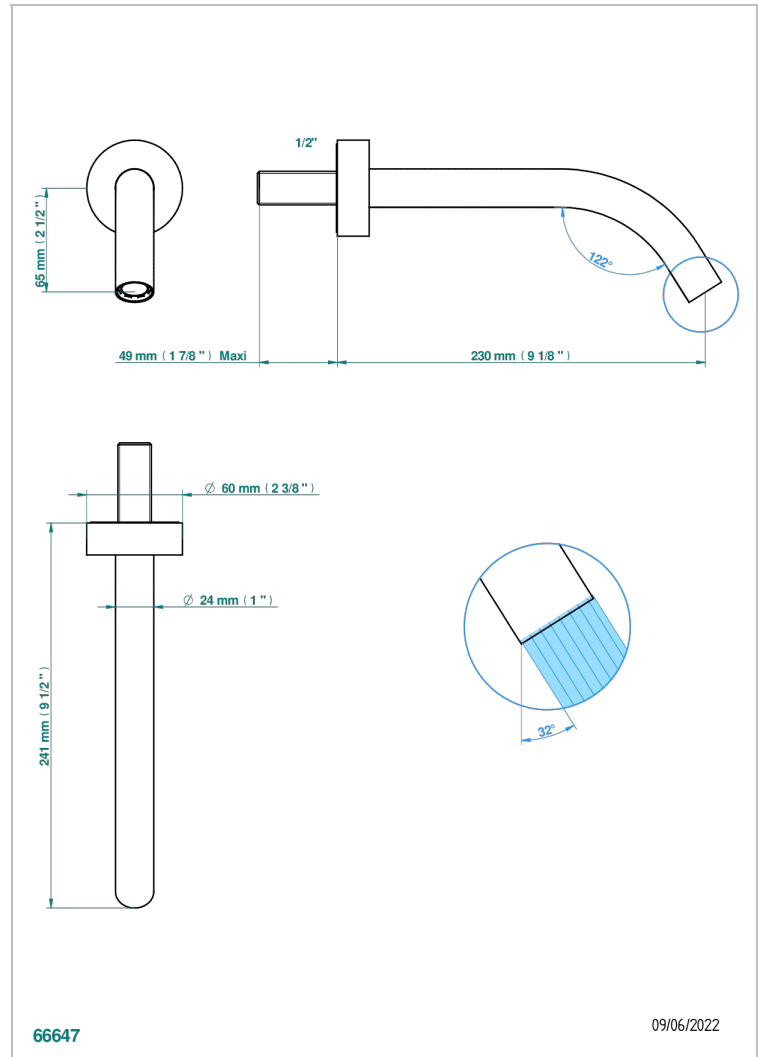

COLLECTION "O"

G4P-22GAB

Wall mounted basin, goliath spout, 1/2" , without T junction

THG[®]
PARIS

EIGENSCHAFTEN

- Collection "O"
- Wall mounted basin, goliath spout, 1/2" , without T junction

ÄHNLICHE PRODUKTE

- Ref. G00-309/B Frei fließender Ablauf mit Gitter für Waschbecken
- Ref. G00-309/S Geruchsverschluss
- Ref. G00-316 Runder Waschtischablauf CLIC-CLAC
- Ref. G00-308T Adjustable bottle trap, mini 45 mm - maxi 90 mm with 300 mm overflow pipe