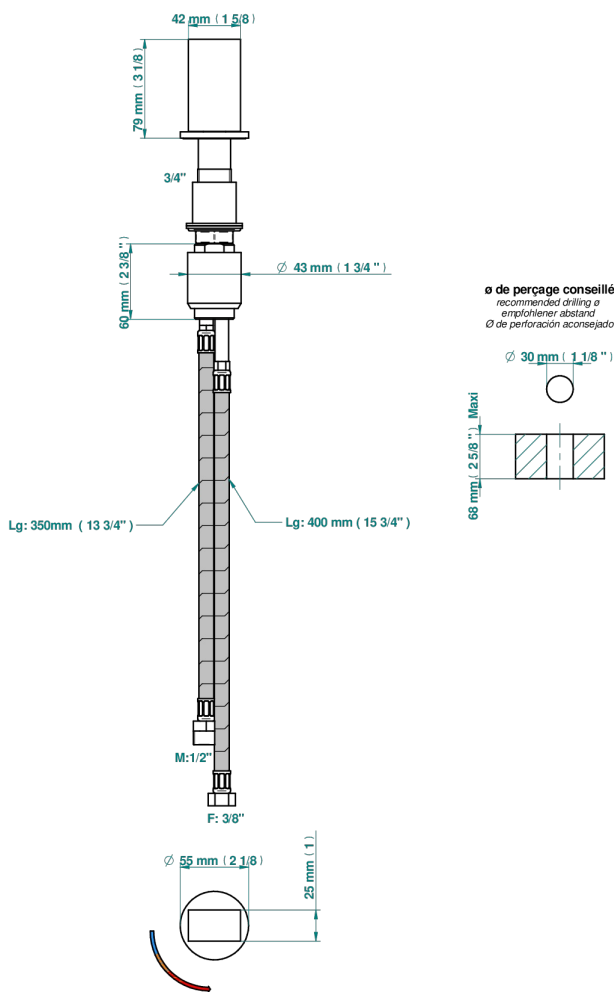

MONTAIGNE MARBRE BLANC VENUS

G3V-6532

Mitigeur à cartouche progressive avec croisillon de style

THG[®]
PARIS

66641

05/05/2021

CARACTÉRISTIQUES

- ACS : 22ACCLY009

CERTIFICATIONS

FINITIONS DISPONIBLES

Bronze clair - D01
Chromé - A02
Chromé / doré - G02
Chromé mat - C02
Doré brillant - F01
Doré mat - F07

Nickel brillant - B01
Nickel mat - C01
Noir mat céramique - D30
Or pâle - F30
Or pâle mat - F31
Pvd blush - H62