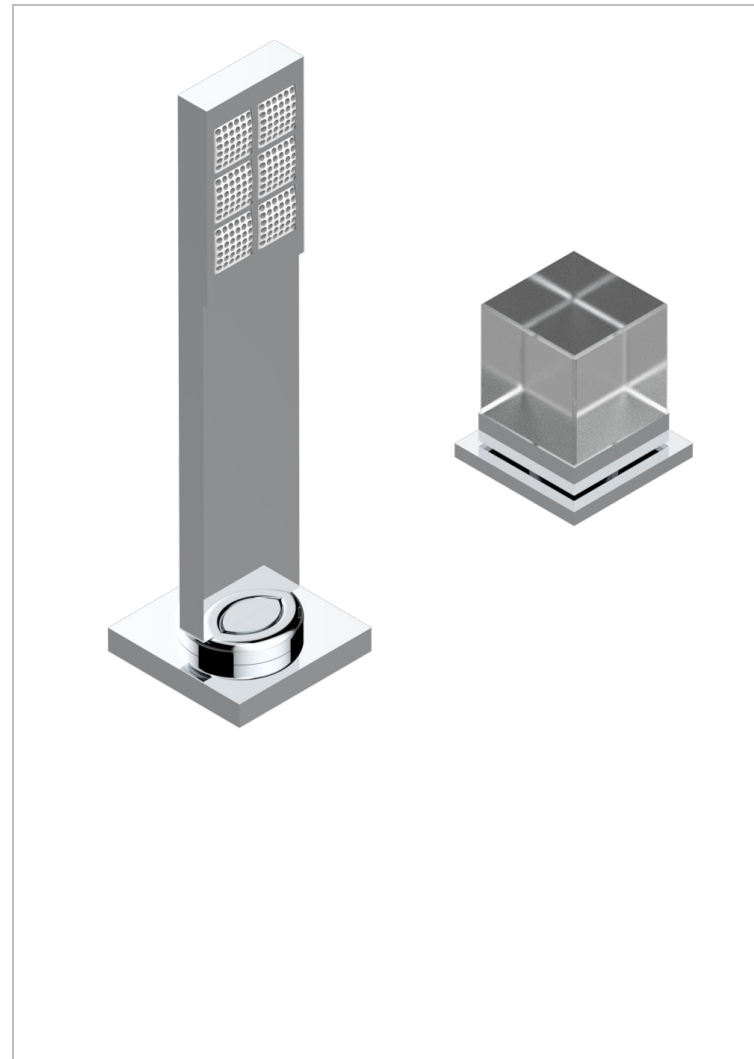

Mitigeur à cartouche progressive avec croisillon de style, douchette, coulant et flexible 2 m

CARACTÉRISTIQUES

- ACS : 22ACCLY009

CERTIFICATIONS

FINITIONS DISPONIBLES

- Chromé - A02
- Chromé mat - C02
- Doré brillant - F01
- Doré mat - F07
- Nickel brillant - B01
- Nickel mat - C01

- Or pâle - F30
- Or pâle mat - F31
- Pvd blush - H62
- Pvd blush mat - H60
- Pvd couleur bronze brown - F33
- Pvd couleur bronze brown - mat - F34

- Pvd couleur doré - H52
- Pvd couleur doré mat - H53
- Pvd couleur laitton - H49
- Pvd couleur laitton mat - H50
- Pvd couleur nickel - H55
- Pvd couleur nickel mat - H56