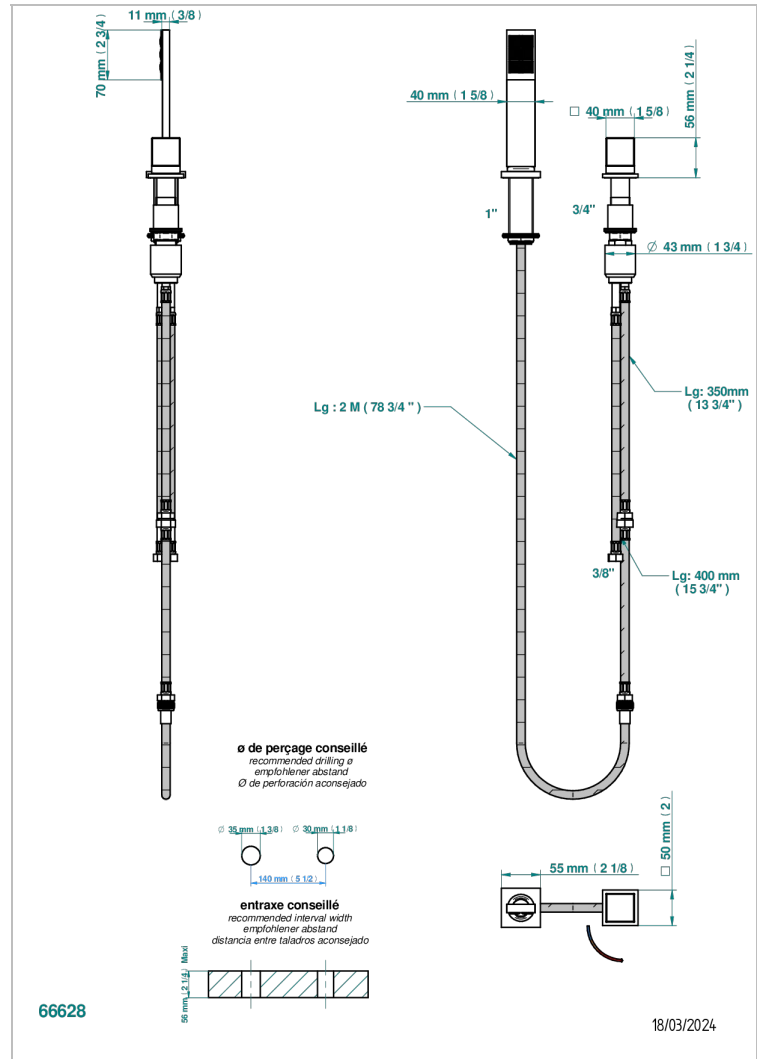

Mitigeur à cartouche progressive avec croisillon de style, douchette, coulant et flexible 2 m

CARACTÉRISTIQUES

- ACS : 22ACCLY009

CERTIFICATIONS

FINITIONS DISPONIBLES

- Chromé - A02
- Chromé mat - C02
- Doré brillant - F01
- Doré mat - F07
- Nickel brillant - B01
- Nickel mat - C01

- Or pâle - F30
- Or pâle mat - F31
- Pvd blush - H62
- Pvd blush mat - H60
- Pvd couleur bronze brown - F33
- Pvd couleur bronze brown - mat - F34

- Pvd couleur doré - H52
- Pvd couleur doré mat - H53
- Pvd couleur laitton - H49
- Pvd couleur laitton mat - H50
- Pvd couleur nickel - H55
- Pvd couleur nickel mat - H56