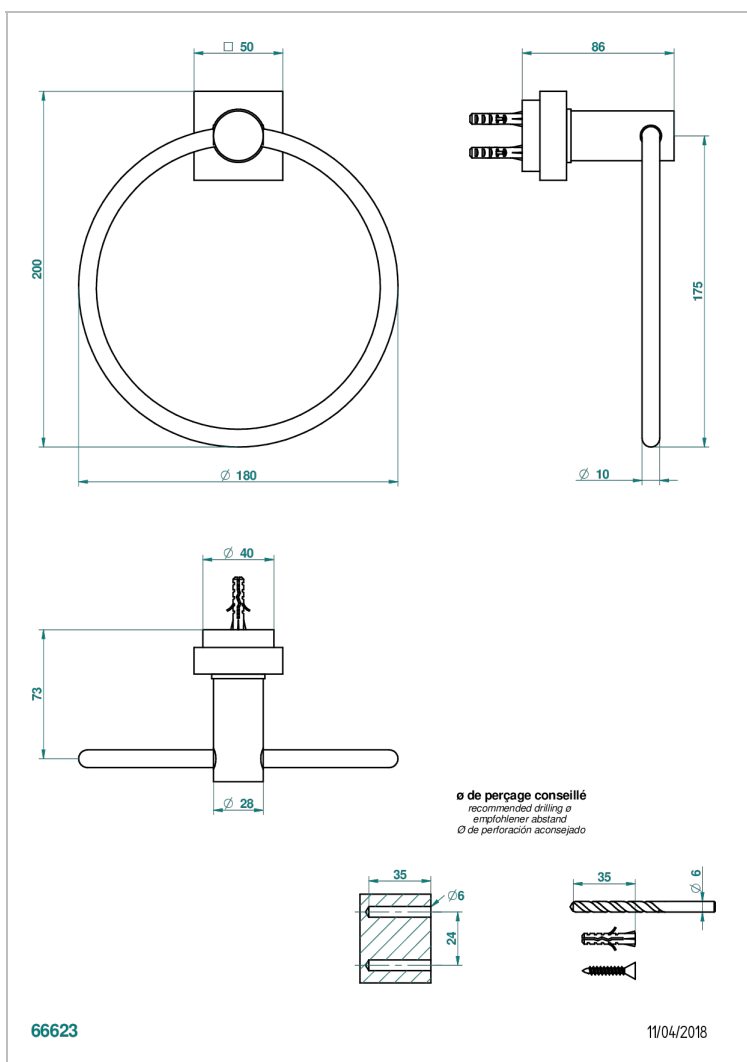

MONTAIGNE MARBRE BLANC VENUS A MANETTES

G3W-504N

Anneau porte-serviette

CARACTÉRISTIQUES

- Montaigne marbre blanc Vénus à manettes
- Anneau porte-serviette

FINITIONS DISPONIBLES

Bronze clair - D01
Chromé - A02
Chromé / doré - G02
Chromé mat - C02
Doré brillant - F01
Doré mat - F07

Nickel brillant - B01
Nickel mat - C01
Noir mat céramique - D30
Or pâle - F30
Or pâle mat - F31
Pvd blush - H62

Pvd blush mat - H60
Pvd couleur bronze brown - F33
Pvd couleur bronze brown - mat - F34
Pvd couleur doré - H52
Pvd couleur doré mat - H53
Pvd couleur laiton - H49