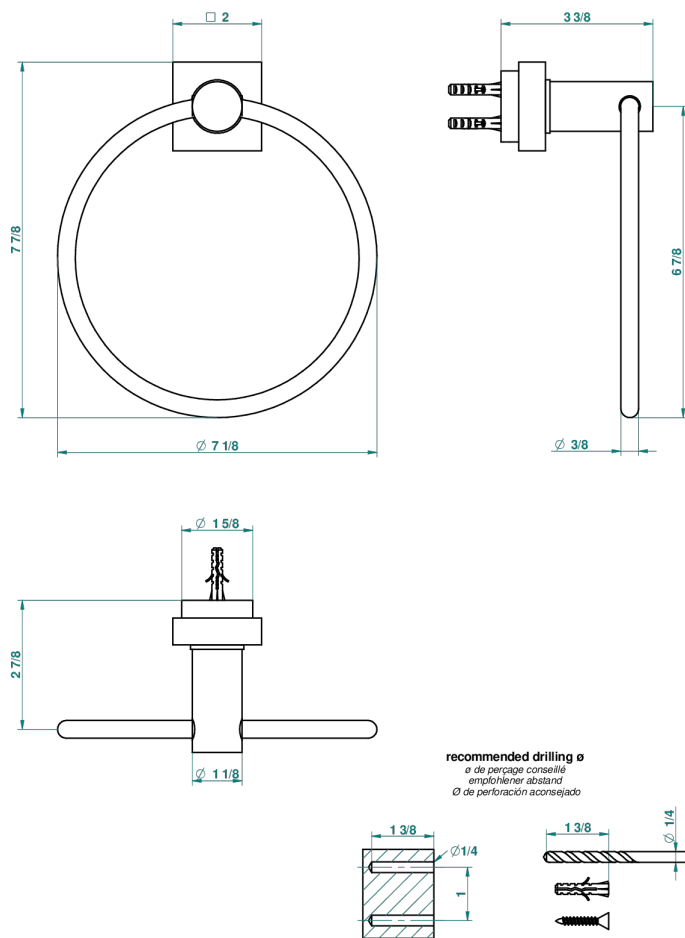

# MONTAIGNE MARBRE BLANC VENUS A MANETTES

G3W-504N

Anneau porte-serviette

66623

11/04/2018

## CARACTÉRISTIQUES

- Montaigne marbre blanc Vénus à manettes
- Anneau porte-serviette