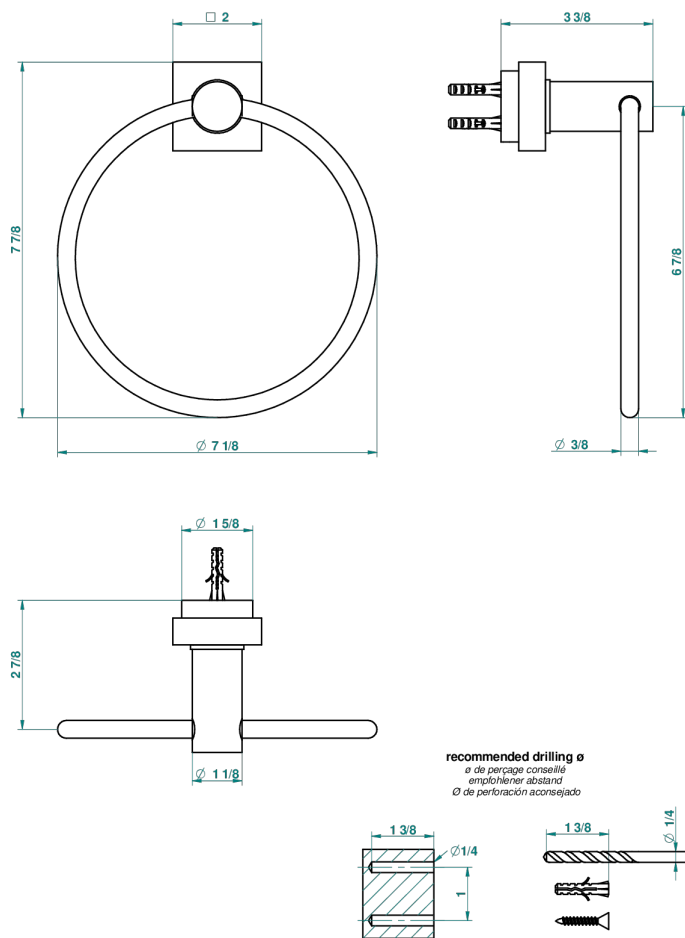

MONTAIGNE MARBRE BLANC VENUS A MANETTES

G3W-504N

Anneau porte-serviette

66623

11/04/2018

CARACTÉRISTIQUES

- Montaigne marbre blanc Vénus à manettes
- Anneau porte-serviette

FINITIONS DISPONIBLES

Bronze clair - D01
Chromé - A02
Chromé / doré - G02
Chromé mat - C02
Doré brillant - F01
Doré mat - F07

Nickel brillant - B01
Nickel mat - C01
Noir mat céramique - D30
Or pâle - F30
Or pâle mat - F31
Pvd blush - H62