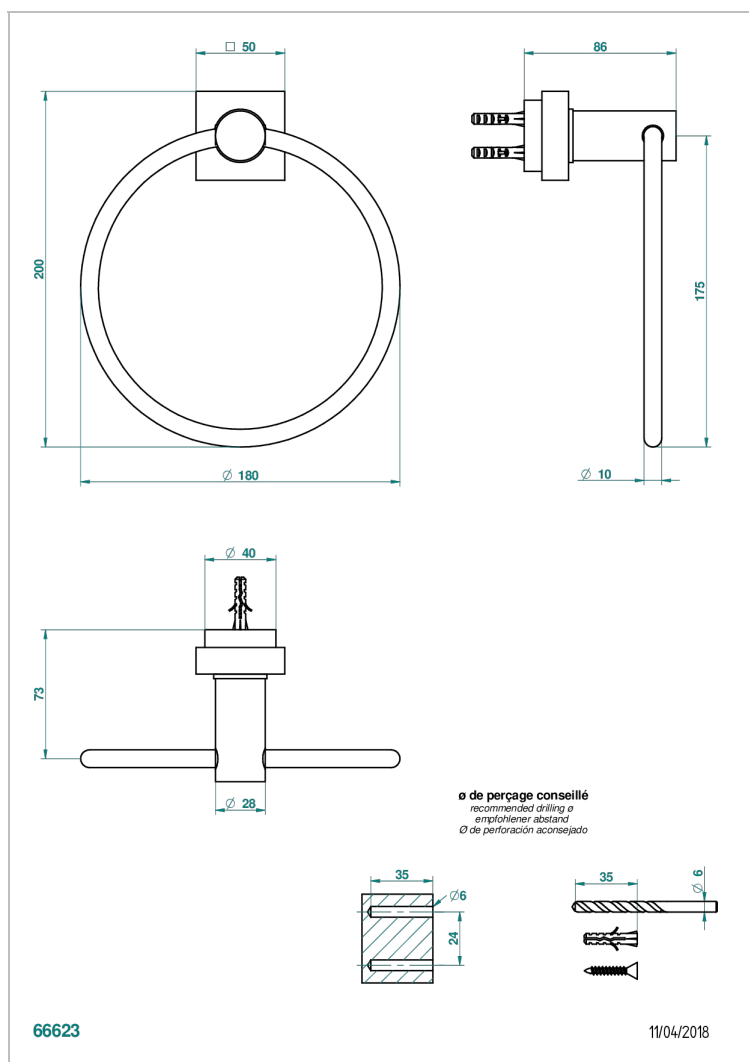

# MONTAIGNE MARBRE BLANC VENUS C РУКОЯТКАМИ

THG<sup>®</sup>  
PARIS

G3W-504N

Полотенцедержатель-кольцо-Ø 180 мм одинарное

## ХАРАКТЕРИСТИКИ

- Montaigne marbre blanc Vénus с рукоятками
- Полотенцедержатель-кольцо-Ø 180 мм одинарное