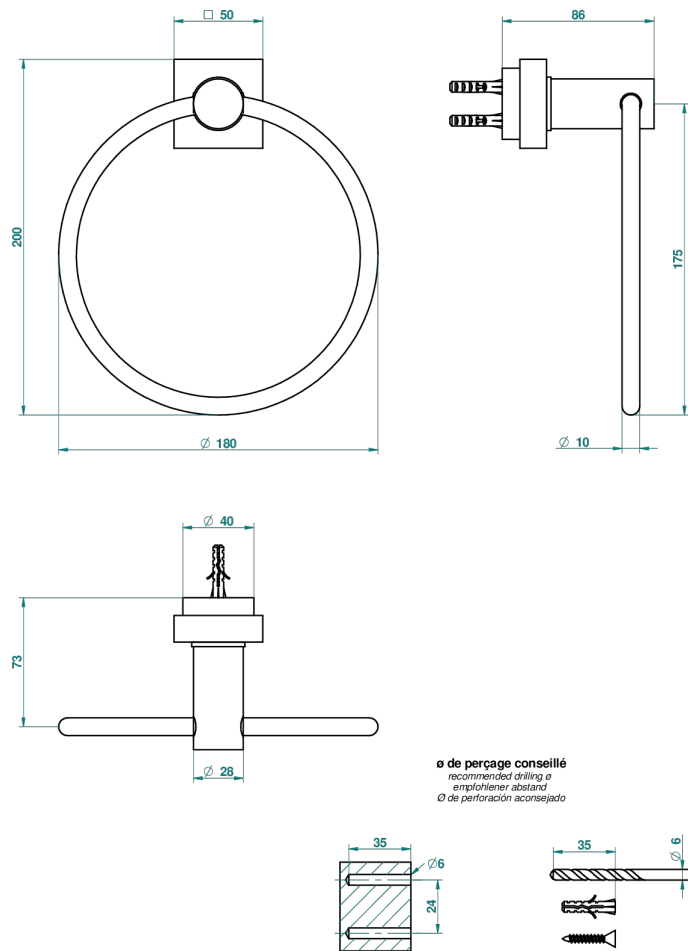

MONTAIGNE MARBRE BLANC VENUS A MANETTES

G3W-504N

Anneau porte-serviette

66623

11/04/2018

CARACTÉRISTIQUES

- Montaigne marbre blanc Vénus à manettes
- Anneau porte-serviette

FINITIONS DISPONIBLES

Bronze clair - D01
Chromé - A02
Chromé / doré - G02
Chromé mat - C02
Doré brillant - F01
Doré mat - F07

Nickel brillant - B01
Nickel mat - C01
Noir mat céramique - D30
Or pâle - F30
Or pâle mat - F31
Pvd blush - H62