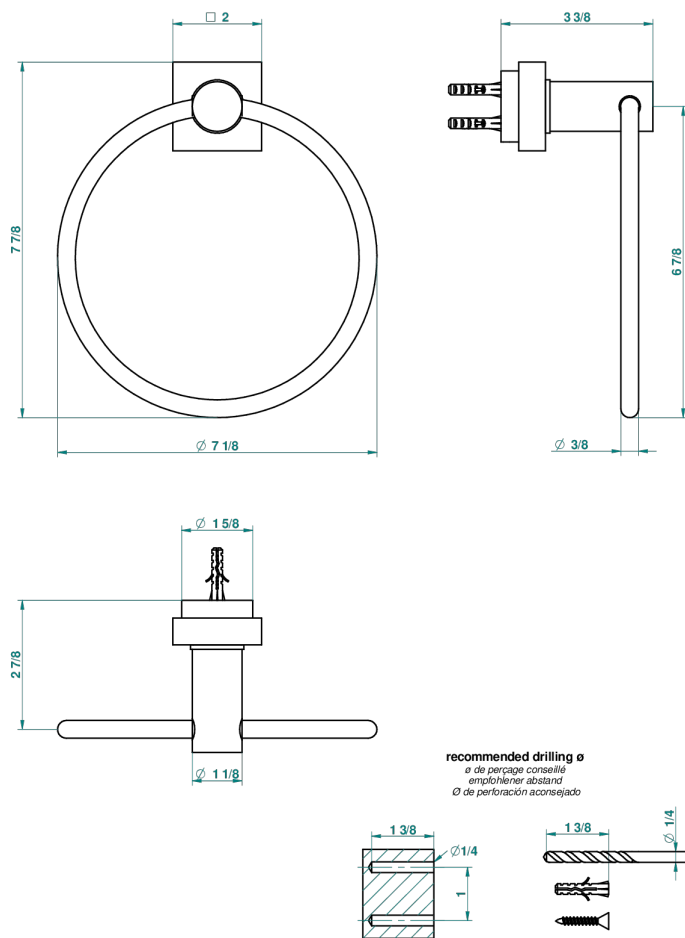

MONTAIGNE MARBRE BLANC VENUS C РУКОЯТКАМИ

THG[®]
PARIS

G3W-504N

Полотенцедержатель-кольцо-Ø 180 мм одинарное

66623

11/04/2018

ХАРАКТЕРИСТИКИ

- Montaigne marbre blanc Vénus с ручьятками
- Полотенцедержатель-кольцо-Ø 180 мм одинарное