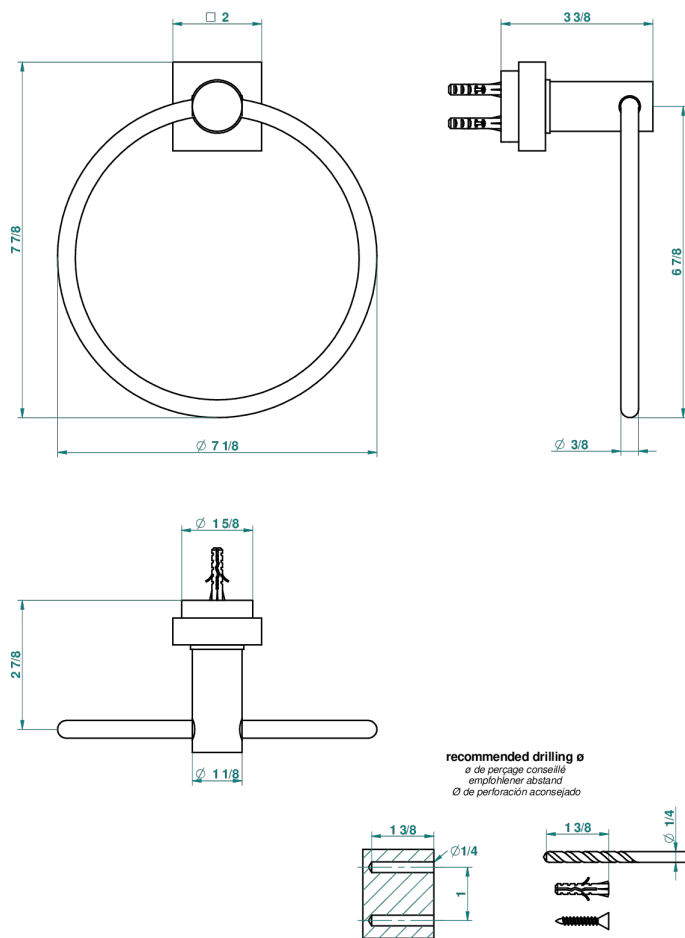

MONTAIGNE MARBRE BLANC VENUS A MANETTES

THG[®]
PARIS

G3W-504N

Anneau porte-serviette

66623

11/04/2018

CARACTÉRISTIQUES

- Montaigne marbre blanc Vénus à manettes
- Anneau porte-serviette