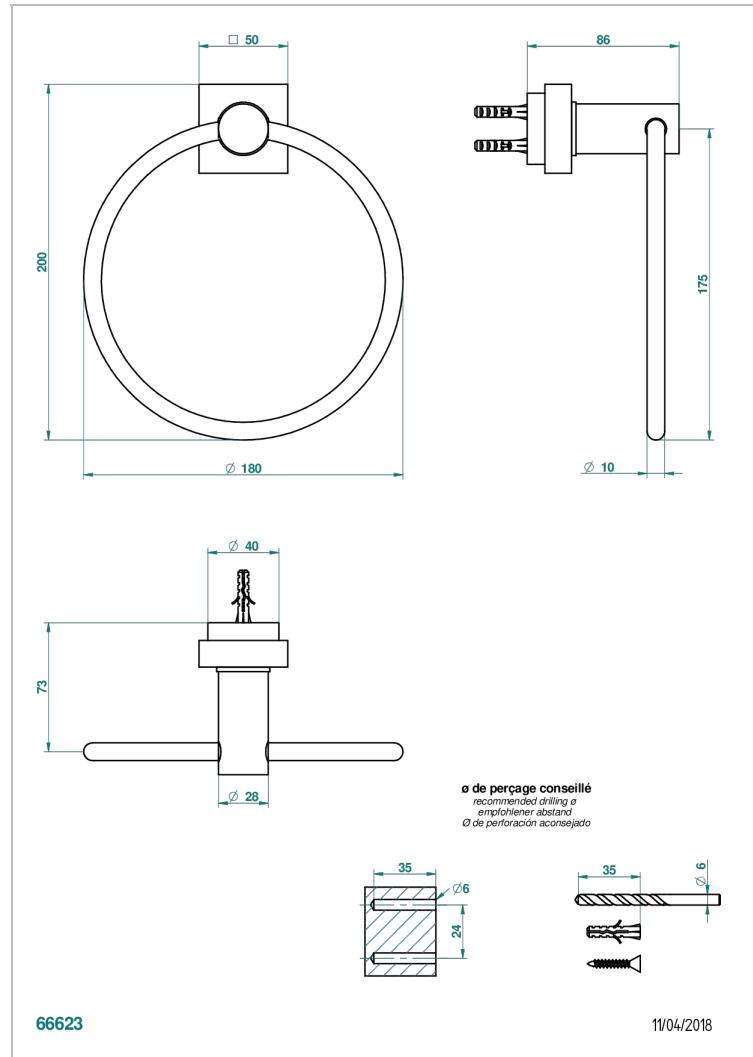

MONTAIGNE MARBRE BLANC VENUS

G3V-504N

Anneau porte-serviette

THG[®]
PARIS

CARACTÉRISTIQUES

- Montaigne marbre blanc Vénus
- Anneau porte-serviette

FINITIONS DISPONIBLES

Bronze clair - D01
Chromé - A02
Chromé / doré - G02
Chromé mat - C02
Doré brillant - F01
Doré mat - F07

Nickel brillant - B01
Nickel mat - C01
Noir mat céramique - D30
Or pâle - F30
Or pâle mat - F31
Pvd blush - H62

Pvd blush mat - H60
Pvd couleur bronze brown - F33
Pvd couleur bronze brown - mat - F34
Pvd couleur doré - H52
Pvd couleur doré mat - H53
Pvd couleur laiton - H49