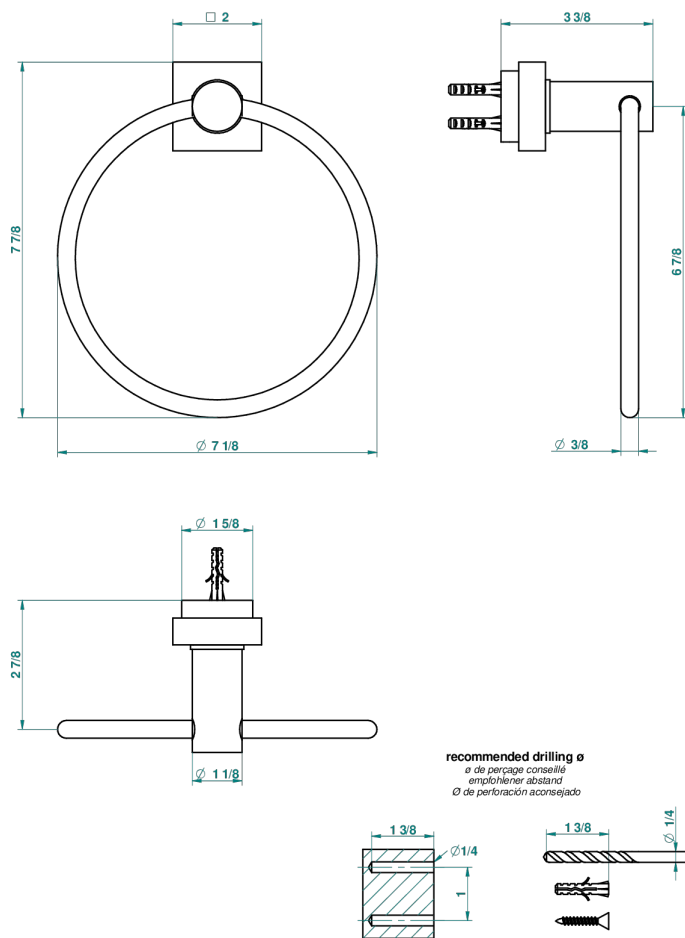

# MONTAIGNE MARBRE BLANC VENUS

G3V-504N

Anneau porte-serviette

66623

11/04/2018

## CARACTÉRISTIQUES

- Montaigne marbre blanc Vénus
- Anneau porte-serviette