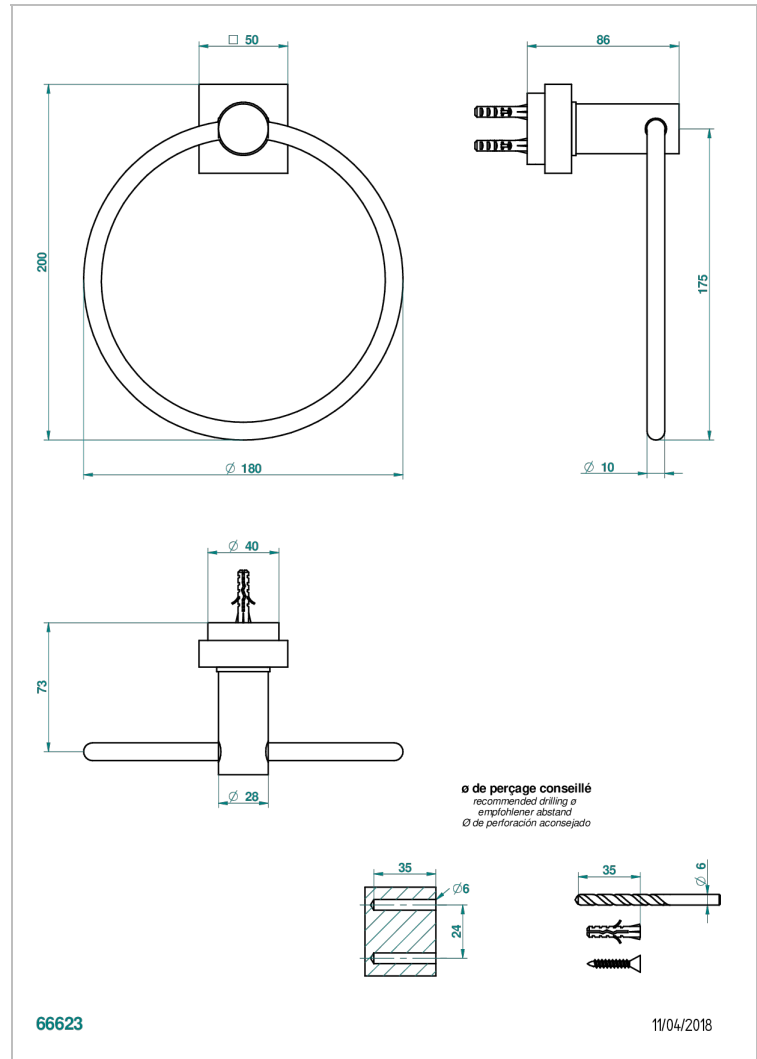

MONTAIGNE MARBRE BLANC VENUS

G3V-504N

Anneau porte-serviette

THG[®]
PARIS

CARACTÉRISTIQUES

- Montaigne marbre blanc Vénus
- Anneau porte-serviette

FINITIONS DISPONIBLES

Bronze clair - D01
Chromé - A02
Chromé / doré - G02
Chromé mat - C02
Doré brillant - F01
Doré mat - F07

Nickel brillant - B01
Nickel mat - C01
Noir mat céramique - D30
Or pâle - F30
Or pâle mat - F31
Pvd blush - H62

Pvd blush mat - H60
Pvd couleur bronze brown - F33
Pvd couleur bronze brown - mat - F34
Pvd couleur doré - H52
Pvd couleur doré mat - H53
Pvd couleur laiton - H49