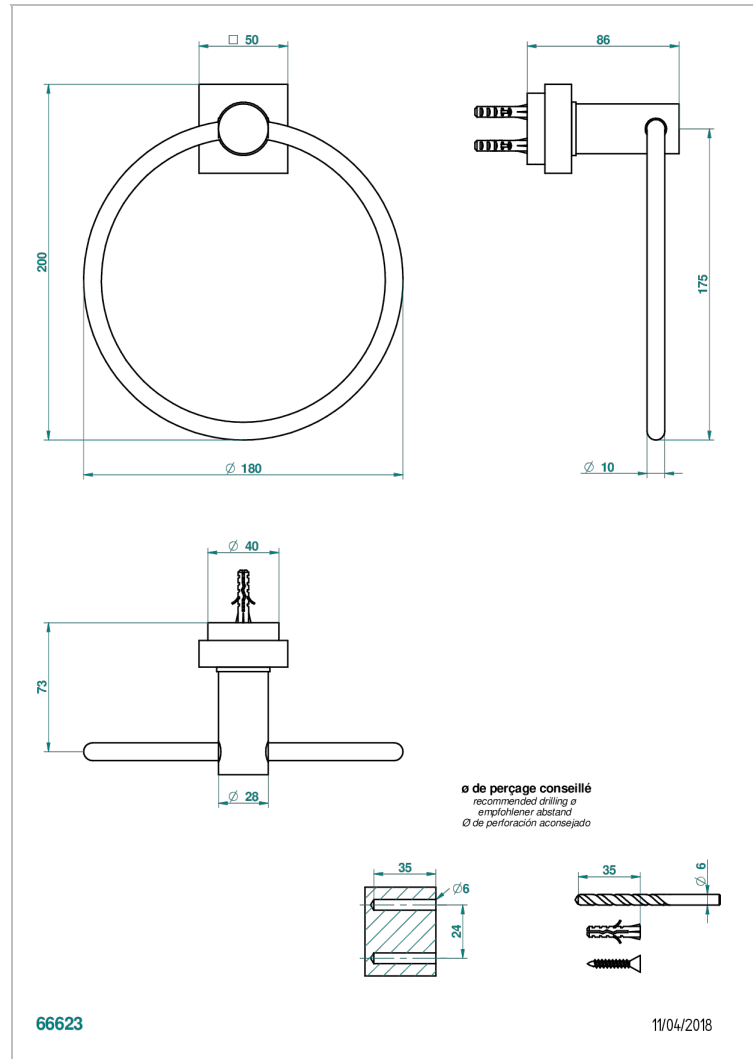

# MONTAIGNE VENUS WHITE MARBLE

G3V-504N

Toallero de anilla

THG<sup>®</sup>  
PARIS

## CARACTERÍSTICAS

- Montaigne Venus white marble
- Toallero de anilla