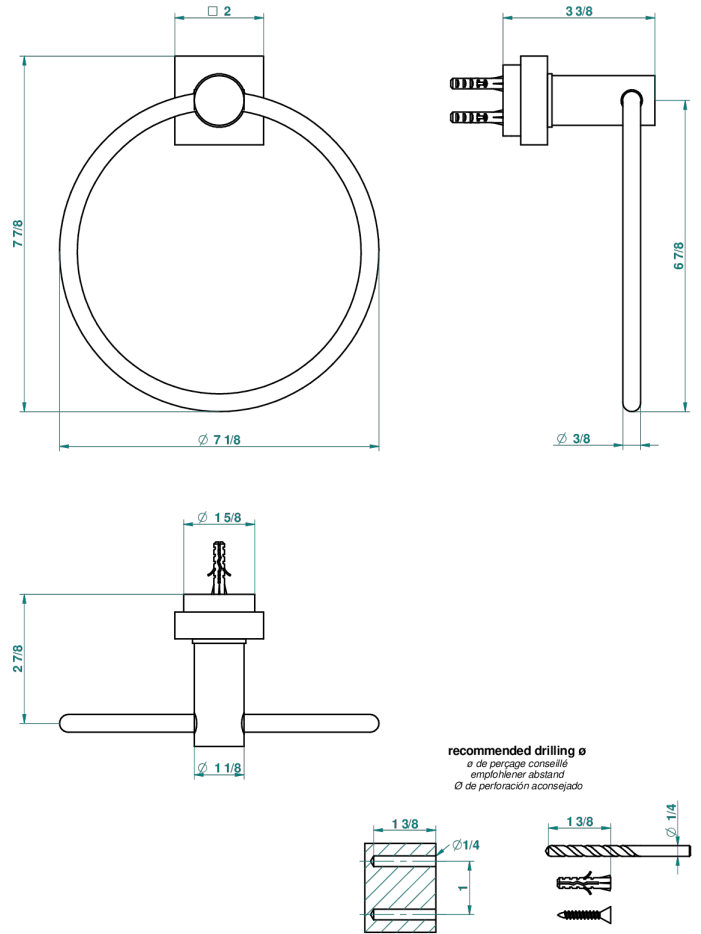

# MONTAIGNE MARBRE BLANC VENUS

G3V-504N

Anneau porte-serviette

THG<sup>®</sup>  
PARIS

66623

11/04/2018

## CARACTÉRISTIQUES

- Montaigne marbre blanc Vénus
- Anneau porte-serviette